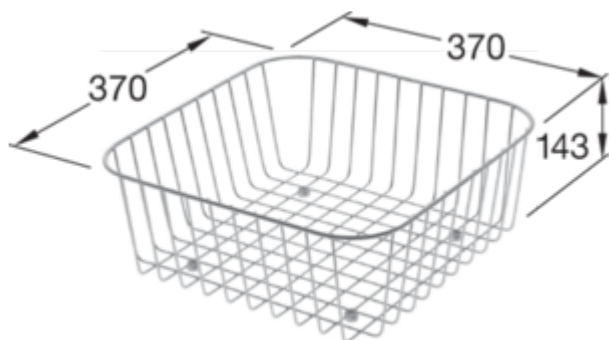

SCHEDA INFORMATIVA DEL PRODOTTO

. POSITION

Modello	984900
Peso	0,7 kg
Descrizione	Cestello in metallo

COLORI

Stainless Steel	984900K1	4022693574718
-----------------	----------	---------------