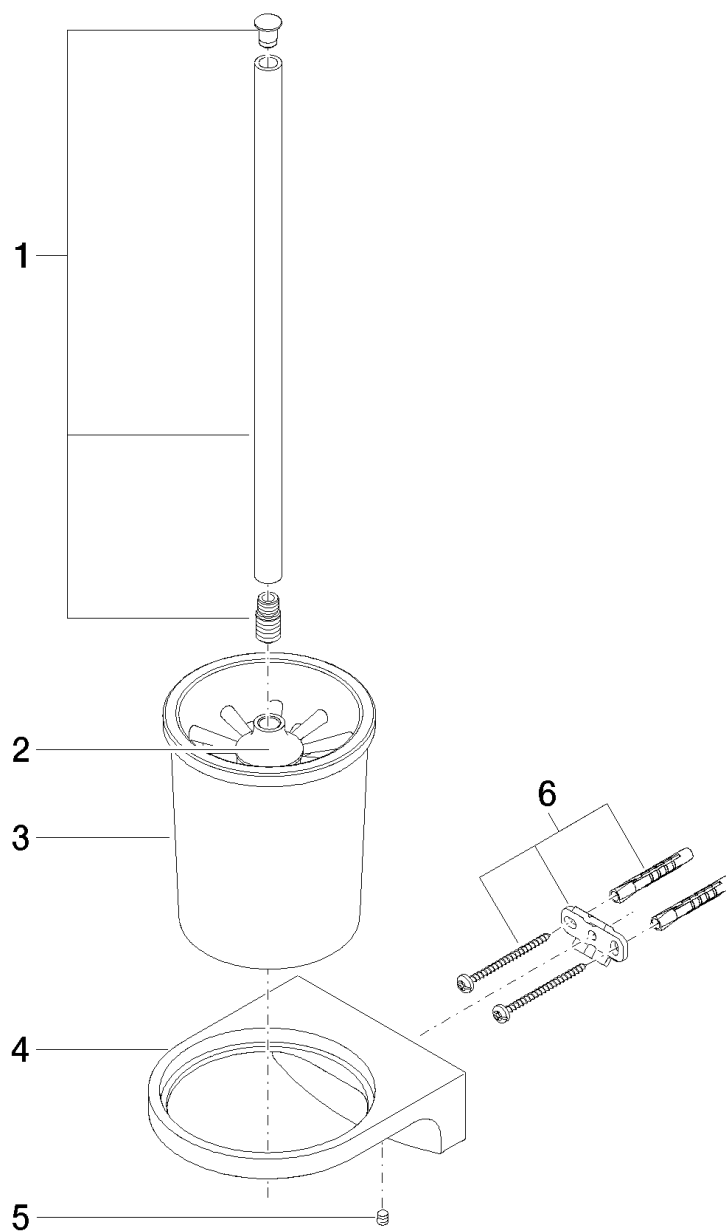

CULT Insieme di spazzola della toilette

Numero articolo: 83900960

Vista esplosa

CULT Insieme di spazzola della toletta

Numero articolo: 83900960

Quantitativo d'ordine

| No. | Numero articolo | Denominazione | Quantità parti necessarie |
|-----|-----------------|------------------|---------------------------|
| 1 | 90209750700ff | manopola | 1 |
| 2 | 08185060090 | spazzola | 1 |
| 3 | 08900400882 | bicchiere | 1 |
| 4 | 081796506ff | sostegno | 1 |
| 5 | 0431111130090 | perno | 1 |
| 6 | 0517207170090 | set di fissaggio | 1 |