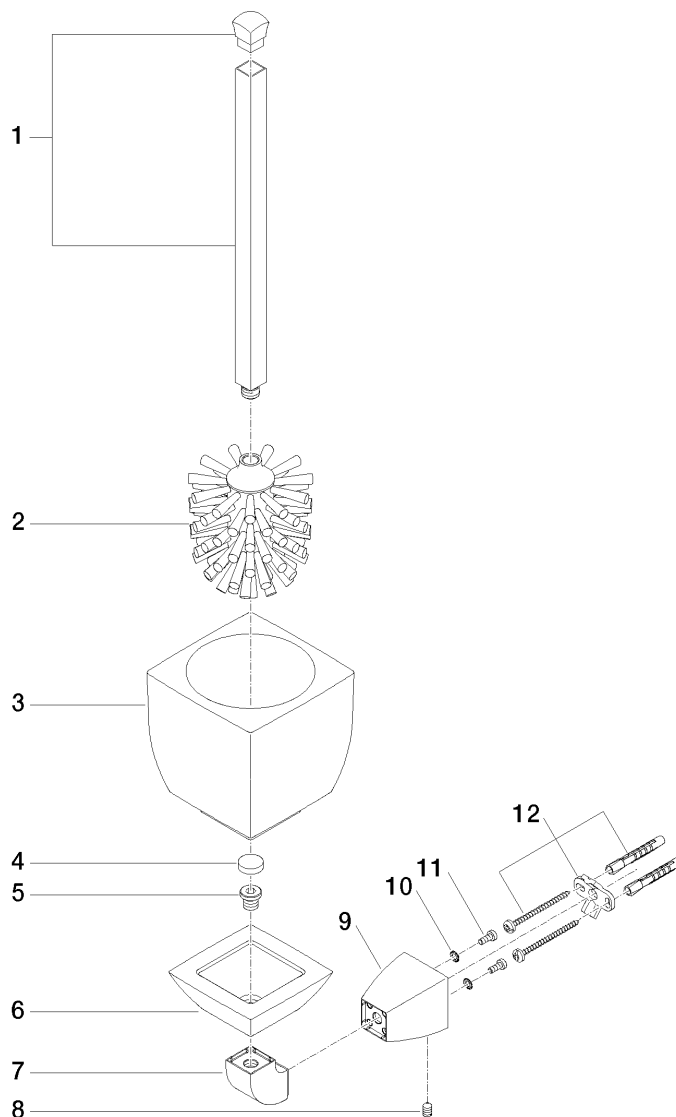

## SQUARE Insieme di spazzola della toletta

Numero articolo: 83900910

# SQUARE Insieme di spazzola della toletta

Numero articolo: 83900910

### Quantitativo d'ordine

No.	Numero articolo	Denominazione	Quantità parti necessarie
1	90282276000ff	manopola	1
2	08185060090	spazzola	1
3	08900409182	bicchiere	1
4	08184051690	bussola	1
5	08303070190	vite	1
6	081791558ff	sostegno	1
7	081791553ff	sostegno	1
8	09311104790	perno	1
9	081791503ff	sostegno	1
10	09301102890	rondella	2
11	09303005490	vite	2
12	0517207060090	set di fissaggio	1