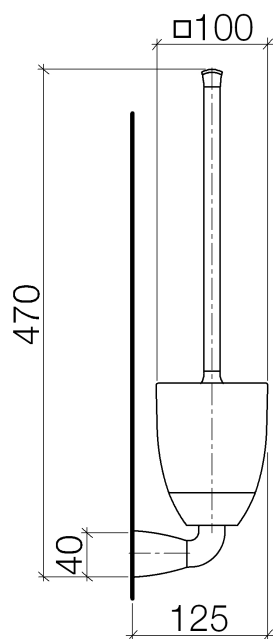

## SQUARE Insieme di spazzola della toletta

Numero articolo: 83900910

# SQUARE Insieme di spazzola della toletta

Numero articolo: 83900910

### Quantitativo d'ordine

No.	Numero articolo	Denominazione	Quantità parti necessarie
1	90282276000ff	manopola	1
2	08185060090	spazzola	1
3	08900409182	bicchiere	1
4	08184051690	bussola	1
5	08303070190	vite	1
6	081791558ff	sostegno	1
7	081791553ff	sostegno	1
8	09311104790	perno	1
9	081791503ff	sostegno	1
10	09301102890	rondella	2
11	09303005490	vite	2
12	0517207060090	set di fissaggio	1