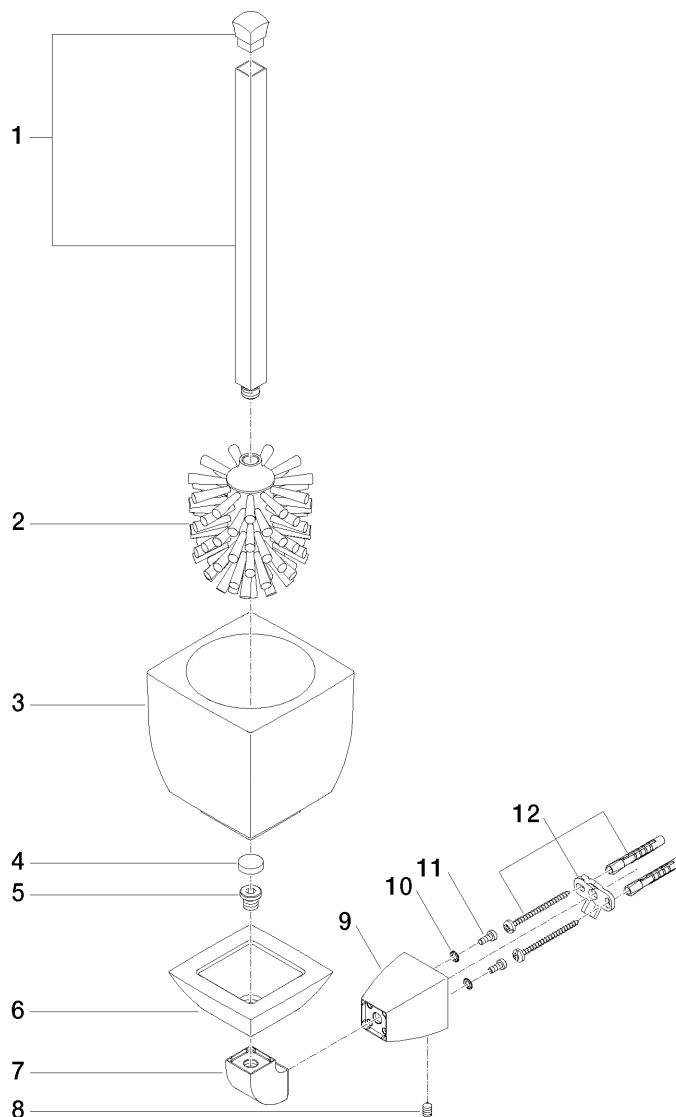

SQUARE Insieme di spazzola della toletta

Numero articolo: 83900910

Vista esplosa

SQUARE Insieme di spazzola della toletta

Numero articolo: 83900910

Quantitativo d'ordine

| No. | Numero articolo | Denominazione | Quantità parti necessarie |
|-----|-----------------|------------------|---------------------------|
| 1 | 90282276000ff | manopola | 1 |
| 2 | 08185060090 | spazzola | 1 |
| 3 | 08900409182 | bicchiere | 1 |
| 4 | 08184051690 | bussola | 1 |
| 5 | 08303070190 | vite | 1 |
| 6 | 081791558ff | sostegno | 1 |
| 7 | 081791553ff | sostegno | 1 |
| 8 | 09311104790 | perno | 1 |
| 9 | 081791503ff | sostegno | 1 |
| 10 | 09301102890 | rondella | 2 |
| 11 | 09303005490 | vite | 2 |
| 12 | 0517207060090 | set di fissaggio | 1 |