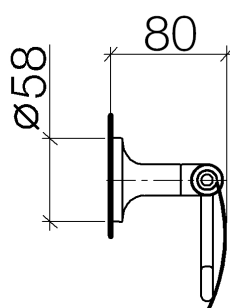

# LaFleur Supporto del tessuto con la copertura

Numero articolo: 83510955

**Vista esplosa**

**Quantitativo d'ordine**

<b>No.</b>	<b>Numero articolo</b>	<b>Denominazione</b>	<b>Quantità parti necessarie</b>
<b>1</b>	90184051601ff	arco	1
<b>2</b>	09311101490	perno	1
<b>3</b>	081795502ff	sostegno	1
<b>4</b>	0431111130090	perno	1
<b>5</b>	08301155490	rondella	1
<b>6</b>	09303004990	vite	1
<b>7</b>	0517207390090	set di fissaggio	1