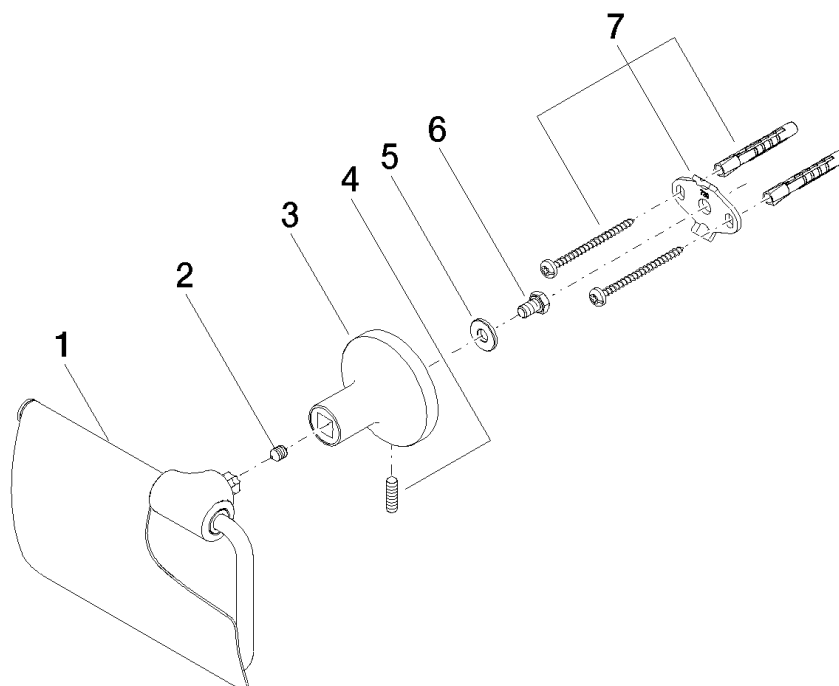

# LaFleur Supporto del tessuto con la copertura

Numero articolo: 83510955

**Vista esplosa**

**Quantitativo d'ordine**

<b>No.</b>	<b>Numero articolo</b>	<b>Denominazione</b>	<b>Quantità parti necessarie</b>
<b>1</b>	90184051601ff	arco	1
<b>2</b>	09311101490	perno	1
<b>3</b>	081795502ff	sostegno	1
<b>4</b>	0431111130090	perno	1
<b>5</b>	08301155490	rondella	1
<b>6</b>	09303004990	vite	1
<b>7</b>	0517207390090	set di fissaggio	1