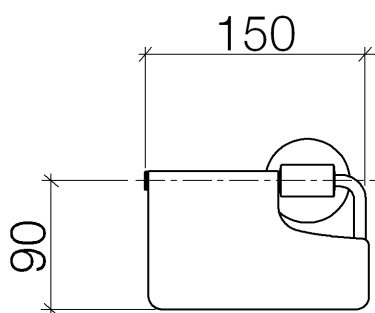

# LaFleur Supporto del tessuto con la copertura

Numero articolo: 83510955

**Vista esplosa**

**Quantitativo d'ordine**

<b>No.</b>	<b>Numero articolo</b>	<b>Denominazione</b>	<b>Quantità parti necessarie</b>
<b>1</b>	90184051601ff	arco	1
<b>2</b>	09311101490	perno	1
<b>3</b>	081795502ff	sostegno	1
<b>4</b>	0431111130090	perno	1
<b>5</b>	08301155490	rondella	1
<b>6</b>	09303004990	vite	1
<b>7</b>	0517207390090	set di fissaggio	1