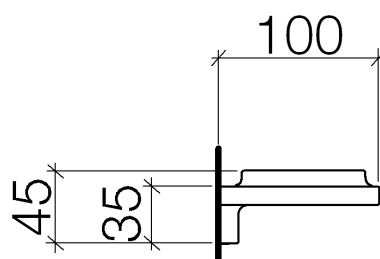

LaFleur Portasaponetta completo

Numero articolo: 83410955

Vista esplosa

LaFleur Portasaponetta completo

Numero articolo: 83410955

Quantitativo d'ordine

No.	Numero articolo	Denominazione	Quantità parti necessarie
1	08900101084	coppa	1
2	08301153390	rondella	1
3	081795509ff	sostegno	1
4	0431110040090	perno	1
5	0517207170090	set di fissaggio	1