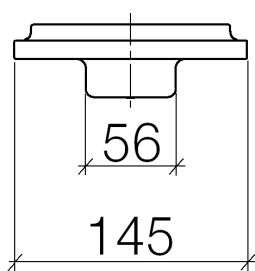

LaFleur Portasaponetta completo

Numero articolo: 83410955

Vista esplosa

LaFleur Portasaponetta completo

Numero articolo: 83410955

Quantitativo d'ordine

No.	Numero articolo	Denominazione	Quantità parti necessarie
1	08900101084	coppa	1
2	08301153390	rondella	1
3	081795509ff	sostegno	1
4	0431110040090	perno	1
5	0517207170090	set di fissaggio	1