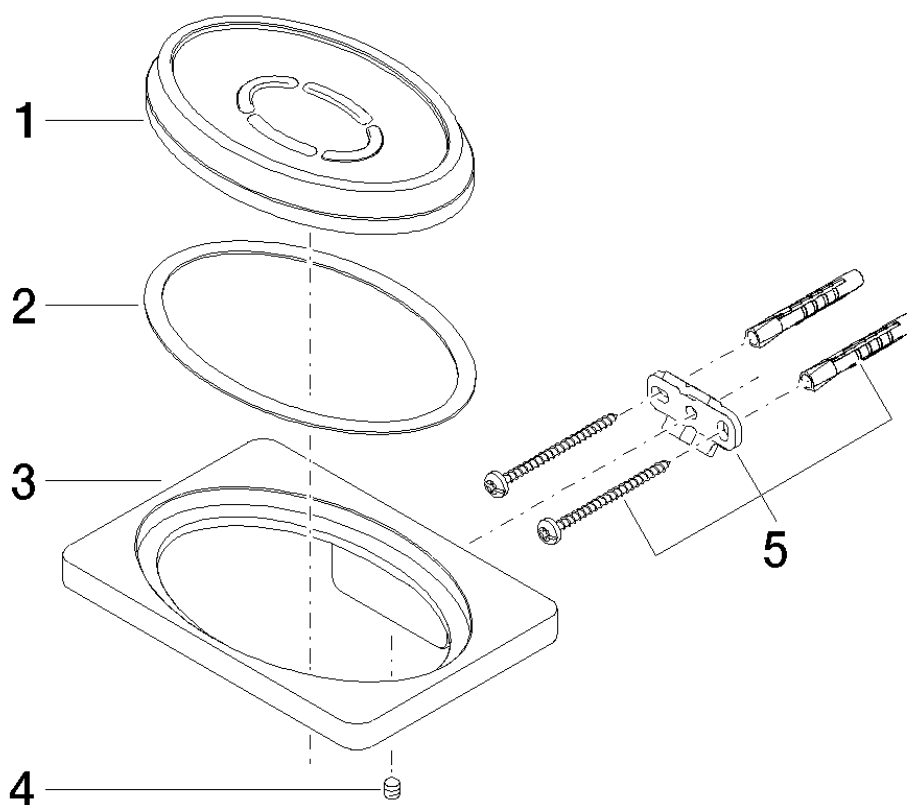

LaFleur Portasaponetta completo

Numero articolo: 83410955

Vista esplosa

LaFleur Portasaponetta completo

Numero articolo: 83410955

Quantitativo d'ordine

No.	Numero articolo	Denominazione	Quantità parti necessarie
1	08900101084	coppa	1
2	08301153390	rondella	1
3	081795509ff	sostegno	1
4	0431110040090	perno	1
5	0517207170090	set di fissaggio	1