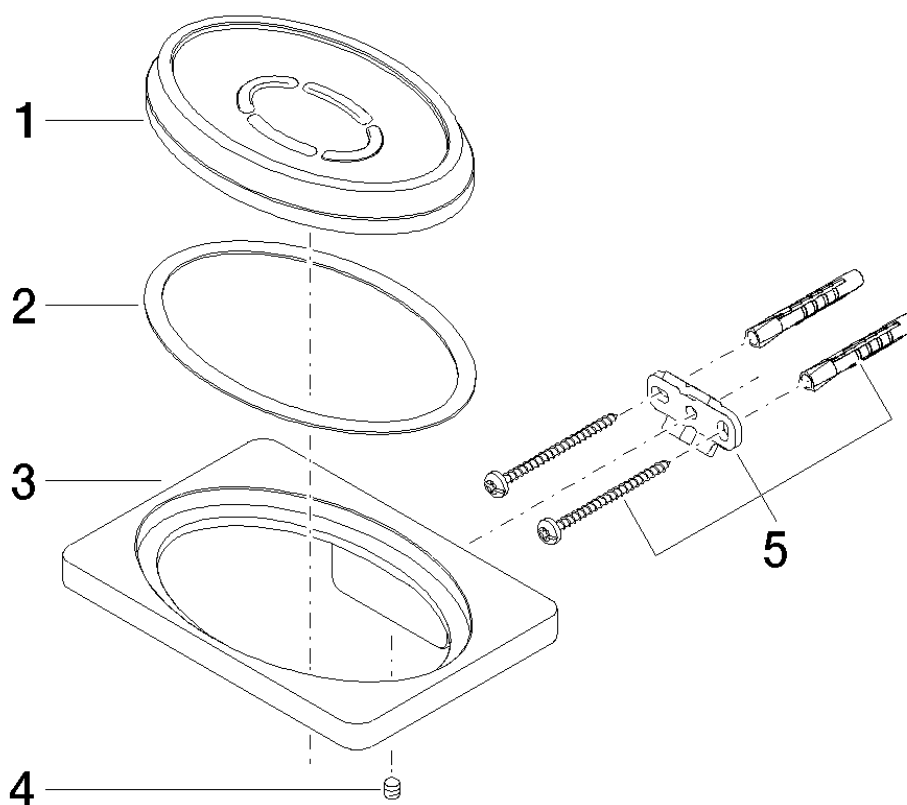

# LaFleur Portasaponetta completo

Numero articolo: 83410955

## LaFleur Portasaponetta completo

Numero articolo: 83410955

### Quantitativo d'ordine

No.	Numero articolo	Denominazione	Quantità parti necessarie
1	08900101084	coppa	1
2	08301153390	rondella	1
3	081795509ff	sostegno	1
4	0431110040090	perno	1
5	0517207170090	set di fissaggio	1