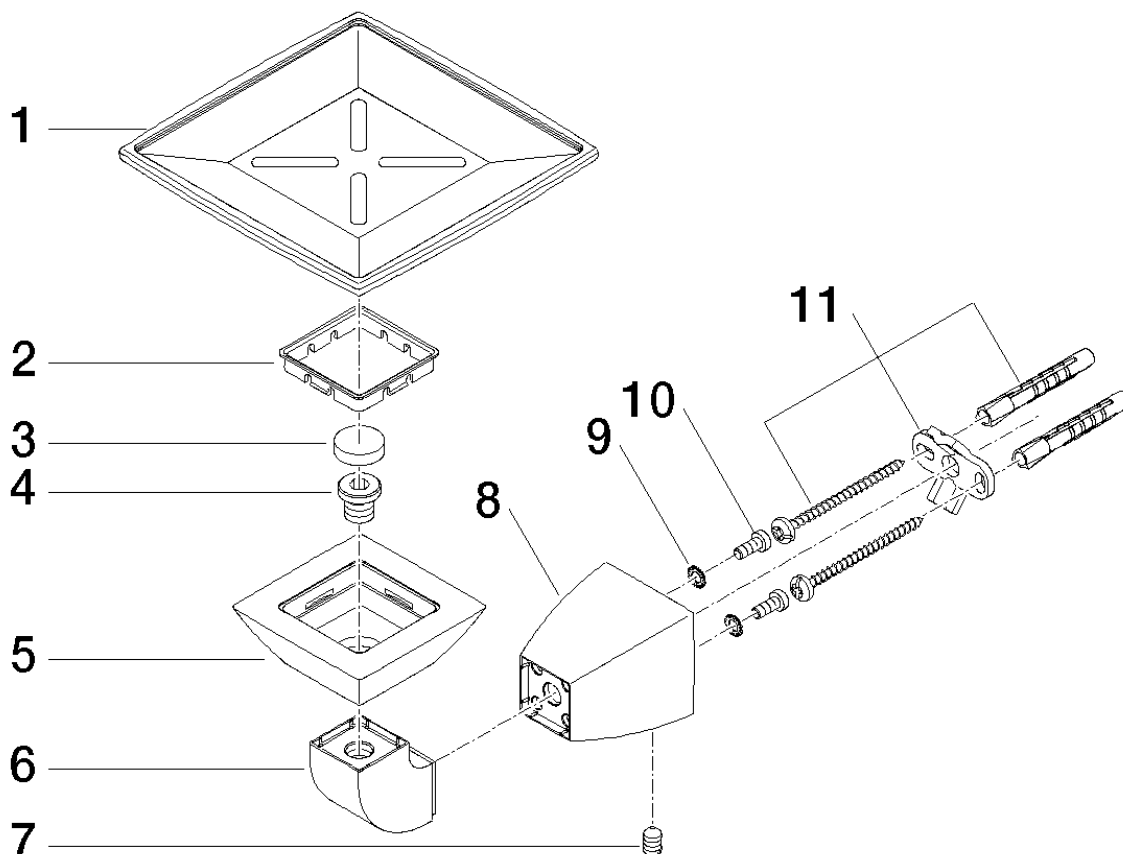

SQUARE Portasaponetta completo

Numero articolo: 83410910

SQUARE Portasaponetta completo

Numero articolo: 83410910

Vista esplosa

SQUARE Portasaponetta completo

Numero articolo: 83410910

Quantitativo d'ordine

No.	Numero articolo	Denominazione	Quantità parti necessarie
1	08900109184	coppa	1
2	08281050190	inserto	1
3	08184051690	bussola	1
4	08303070190	vite	1
5	081791559ff	sostegno	1
6	081791553ff	sostegno	1
7	09311104790	perno	1
8	081791503ff	sostegno	1
9	09301102890	rondella	2
10	09303005490	vite	2
11	0517207060090	set di fissaggio	1