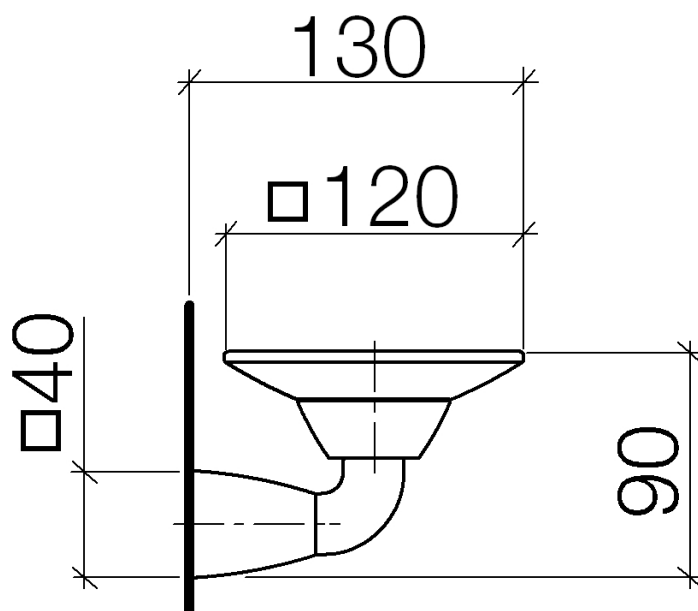

SQUARE Portasaponetta completo

Numero articolo: 83410910

SQUARE Portasaponetta completo

Numero articolo: 83410910

Vista esplosa

SQUARE Portasaponetta completo

Numero articolo: 83410910

Quantitativo d'ordine

No.	Numero articolo	Denominazione	Quantità parti necessarie
1	08900109184	coppa	1
2	08281050190	inserto	1
3	08184051690	bussola	1
4	08303070190	vite	1
5	081791559ff	sostegno	1
6	081791553ff	sostegno	1
7	09311104790	perno	1
8	081791503ff	sostegno	1
9	09301102890	rondella	2
10	09303005490	vite	2
11	0517207060090	set di fissaggio	1