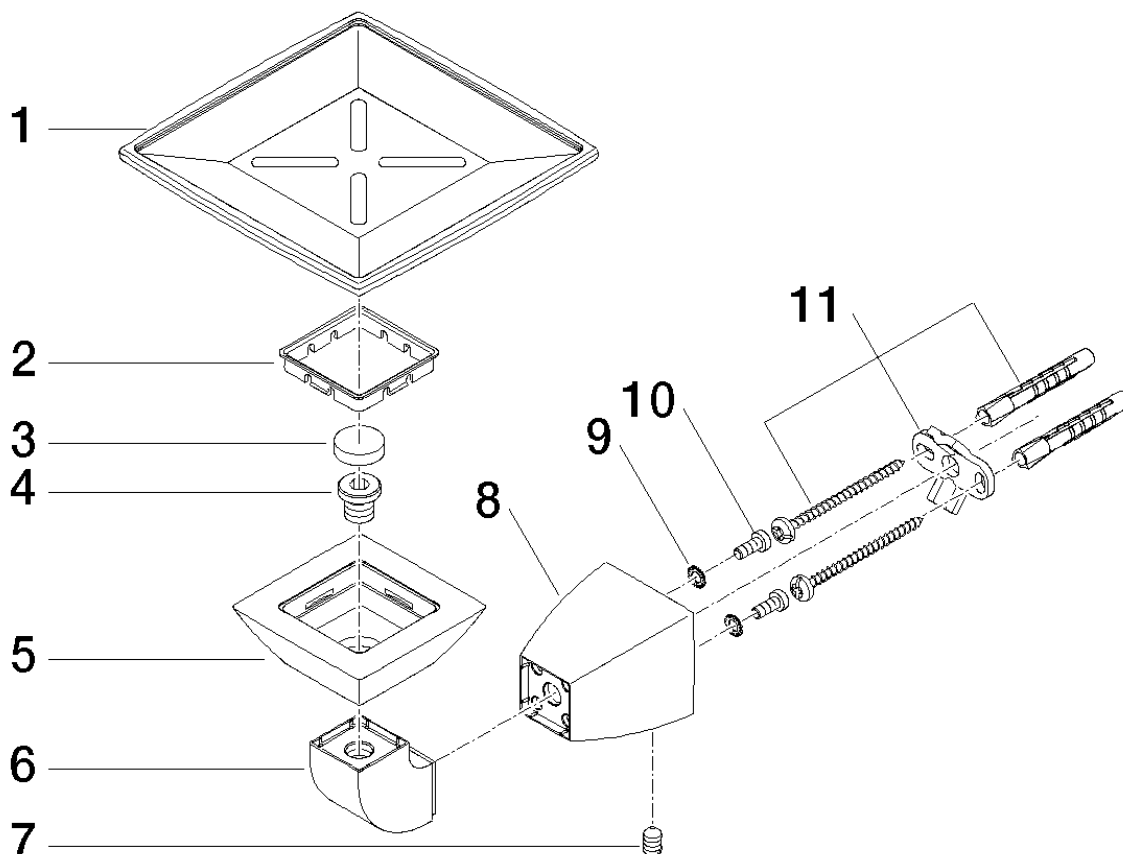

SQUARE Portasaponetta completo

Numero articolo: 83410910

Vista esplosa

SQUARE Portasaponetta completo

Numero articolo: 83410910

Quantitativo d'ordine

No.	Numero articolo	Denominazione	Quantità parti necessarie
1	08900109184	coppa	1
2	08281050190	inserto	1
3	08184051690	bussola	1
4	08303070190	vite	1
5	081791559ff	sostegno	1
6	081791553ff	sostegno	1
7	09311104790	perno	1
8	081791503ff	sostegno	1
9	09301102890	rondella	2
10	09303005490	vite	2
11	0517207060090	set di fissaggio	1