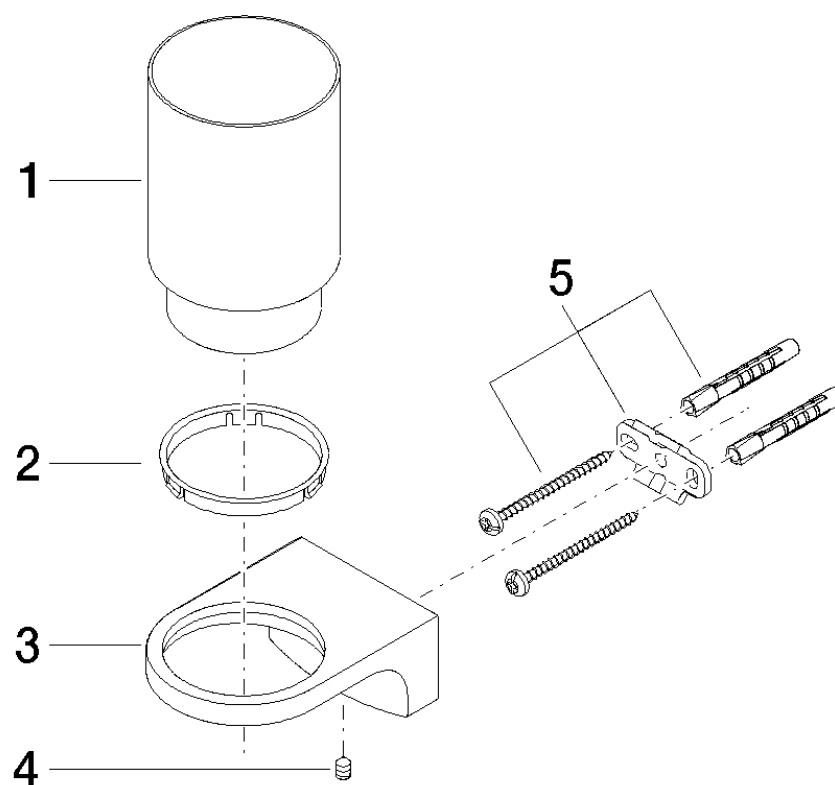

CULT Portabicchiere completo

Numero articolo: 83400960

CULT Portabicchiere completo

Numero articolo: 83400960

Vista esplosa

CULT Portabicchiere completo

Numero articolo: 83400960

Quantitativo d'ordine

No.	Numero articolo	Denominazione	Quantità parti necessarie
1	08900000284	bicchiere	1
2	08281050091	anello	1
3	081796503ff	sostegno	1
4	09311103490	perno	1
5	0517207170090	set di fissaggio	1