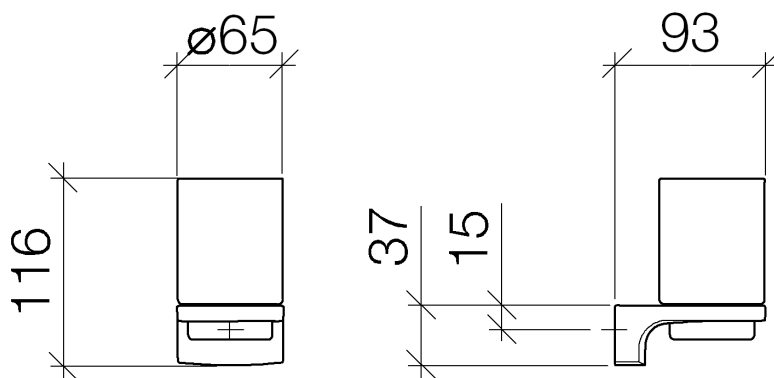

CULT Portabicchiere completo

Numero articolo: 83400960

CULT Portabicchiere completo

Numero articolo: 83400960

Vista esplosa

CULT Portabicchiere completo

Numero articolo: 83400960

Quantitativo d'ordine

No.	Numero articolo	Denominazione	Quantità parti necessarie
1	08900000284	bicchiere	1
2	08281050091	anello	1
3	081796503ff	sostegno	1
4	09311103490	perno	1
5	0517207170090	set di fissaggio	1