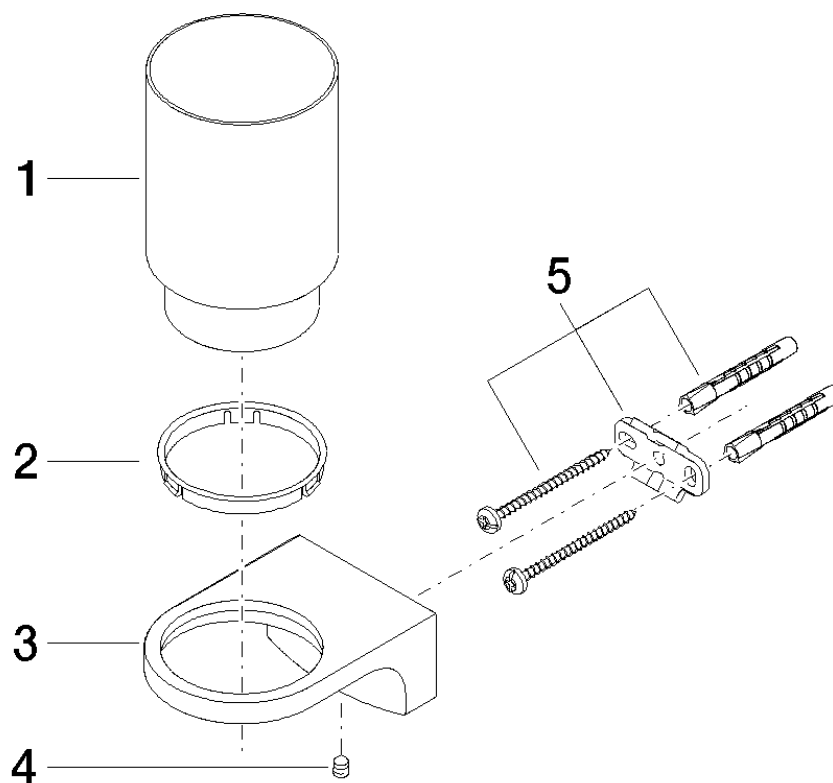

CULT Portabicchiere completo

Numero articolo: 83400960

Vista esplosa

CULT Portabicchiere completo

Numero articolo: 83400960

Quantitativo d'ordine

No.	Numero articolo	Denominazione	Quantità parti necessarie
1	08900000284	bicchiere	1
2	08281050091	anello	1
3	081796503ff	sostegno	1
4	0431110040090	perno	1
5	0517207170090	set di fissaggio	1