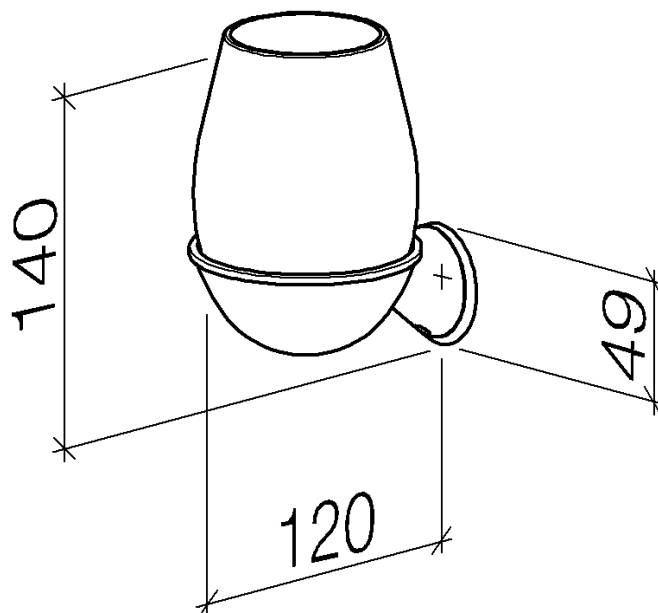

# SOURCE Portabicchiere completo

Numero articolo: 83400940

**Vista esplosa**

## SOURCE Portabicchiere completo

Numero articolo: 83400940

### Quantitativo d'ordine

No.	Numero articolo	Denominazione	Quantità parti necessarie
1	08900009483	bicchiere	1
2	08184052890	bussola	1
3	05179455500ff	sostegno	1
4	09311104790	perno	1
5	081794551ff	sostegno	1
6	09311104990	perno	2
7	0530310250090	set di fissaggio	1
8	081794500ff	sostegno	1