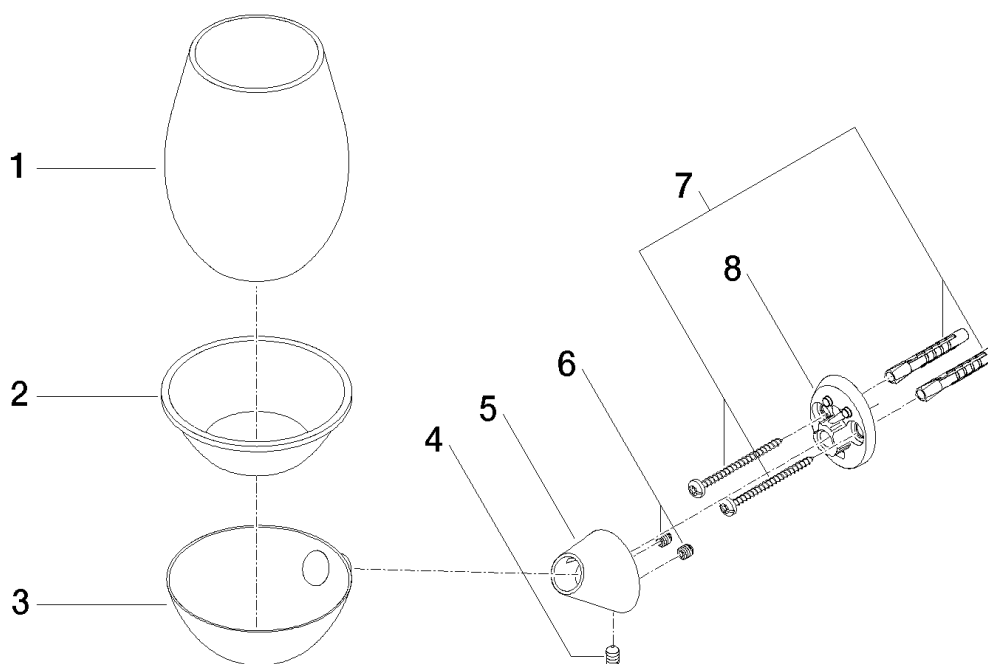

# SOURCE Portabicchiere completo

Numero articolo: 83400940

**Vista esplosa**

## SOURCE Portabicchiere completo

Numero articolo: 83400940

### Quantitativo d'ordine

No.	Numero articolo	Denominazione	Quantità parti necessarie
1	08900009483	bicchiere	1
2	08184052890	bussola	1
3	05179455500ff	sostegno	1
4	09311104790	perno	1
5	081794551ff	sostegno	1
6	09311104990	perno	2
7	0530310250090	set di fissaggio	1
8	081794500ff	sostegno	1