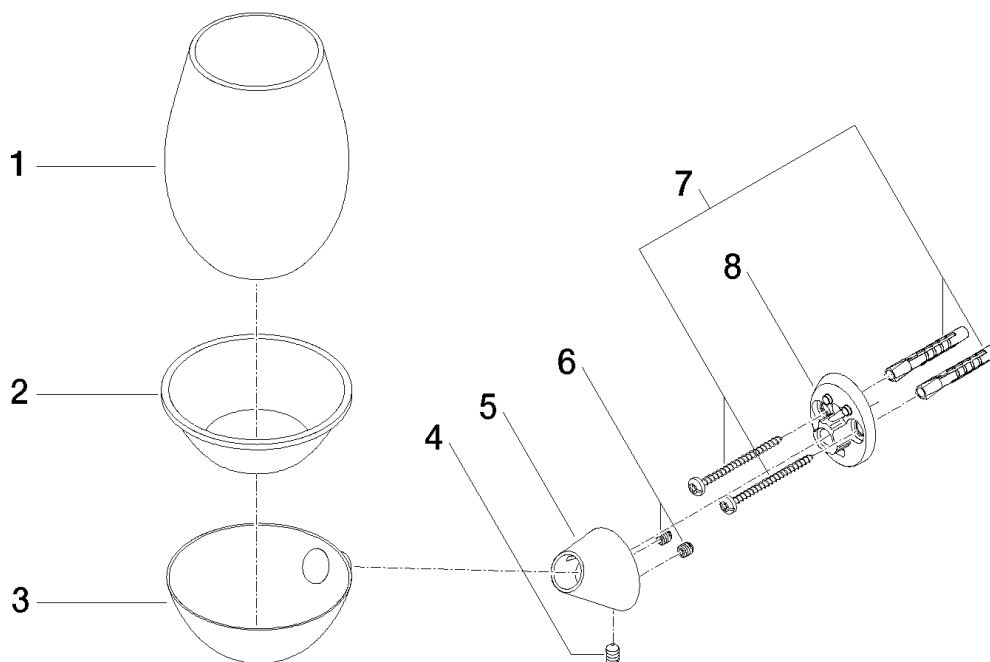

Vista esplosa

SOURCE Portabicchiere completo

Numero articolo: 83400940

Quantitativo d'ordine

No.	Numero articolo	Denominazione	Quantità parti necessarie
1	08900009483	bicchiere	1
2	08184052890	bussola	1
3	05179455500ff	sostegno	1
4	09311104790	perno	1
5	081794551ff	sostegno	1
6	09311104990	perno	2
7	0530310250090	set di fissaggio	1
8	081794500ff	sostegno	1