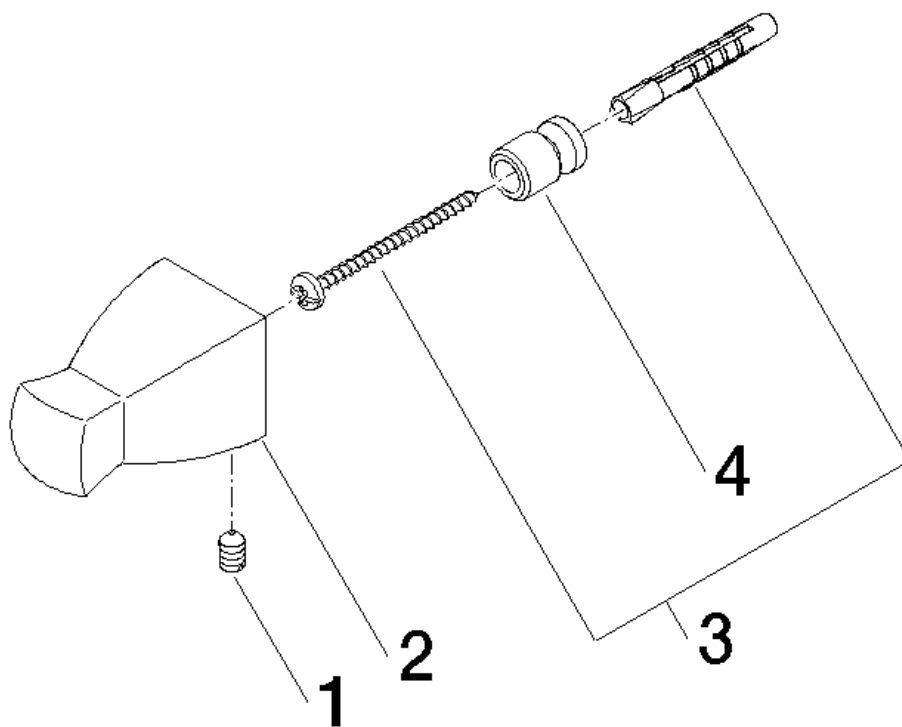

SQUARE Gancio

Numero articolo: 83251910

Vista esplosa

SQUARE Gancio

Numero articolo: 83251910

Quantitativo d'ordine

No.	Numero articolo	Denominazione	Quantità parti necessarie
1	09311104790	perno	1
2	081860515ff	gancio	1
3	0530310250090	set di fissaggio	1
4	08172072690	sostegno	1