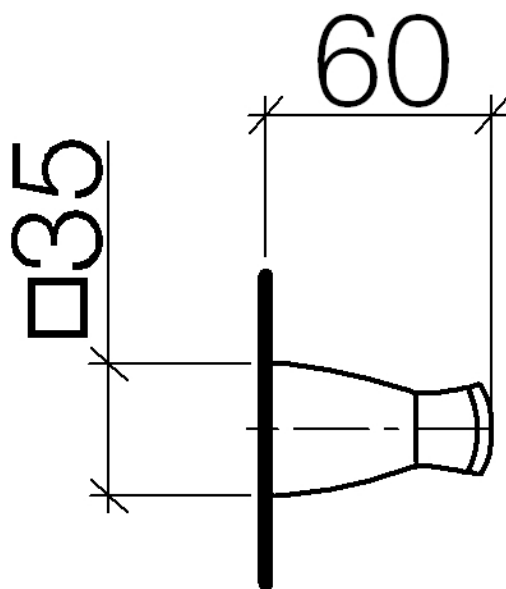

SQUARE Gancio

Numero articolo: 83251910

Vista esplosa

SQUARE Gancio

Numero articolo: 83251910

Quantitativo d'ordine

No.	Numero articolo	Denominazione	Quantità parti necessarie
1	09311104790	perno	1
2	081860515ff	gancio	1
3	0530310250090	set di fissaggio	1
4	08172072690	sostegno	1