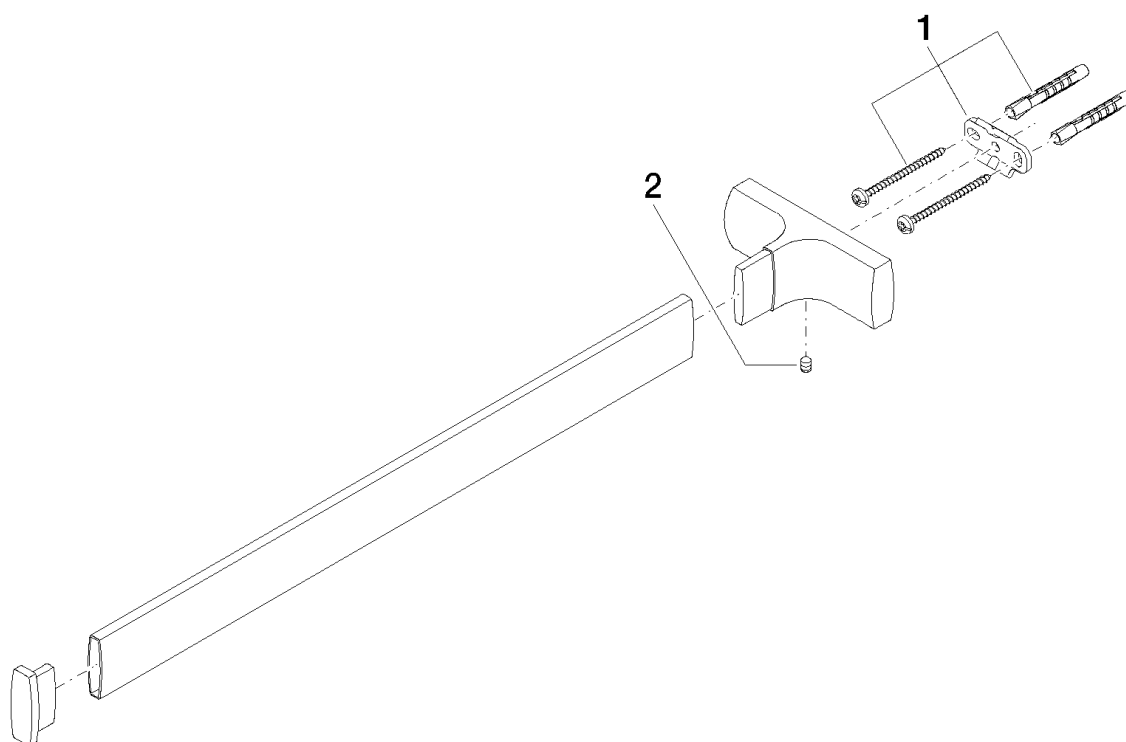

CULT Portasciugamani 440mm

Numero articolo: 83211960

CULT Portasciugamani 440mm

Numero articolo: 83211960

Vista esplosa

CULT Portasciugamani 440mm

Numero articolo: 83211960

Quantitativo d'ordine

No.	Numero articolo	Denominazione	Quantità parti necessarie
1	0517207170090	set di fissaggio	1
2	09311103490	perno	1