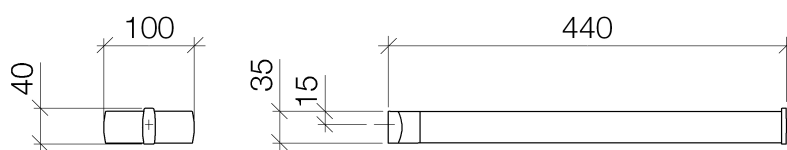

CULT Portasciugamani 440mm

Numero articolo: 83211960

CULT Portasciugamani 440mm

Numero articolo: 83211960

Vista esplosa

CULT Portasciugamani 440mm

Numero articolo: 83211960

Quantitativo d'ordine

No.	Numero articolo	Denominazione	Quantità parti necessarie
1	0517207170090	set di fissaggio	1
2	09311103490	perno	1