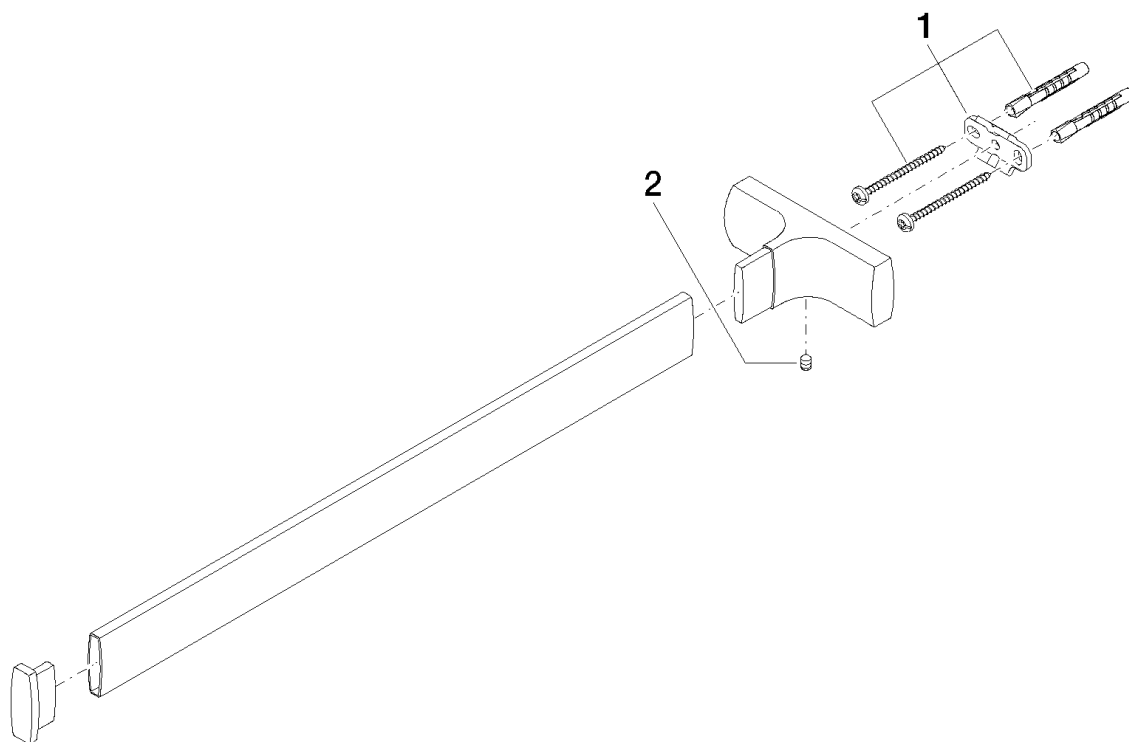

CULT Portasciugamani 440mm

Numero articolo: 83211960

Vista esplosa

CULT Portasciugamani 440mm

Numero articolo: 83211960

Quantitativo d'ordine

No.	Numero articolo	Denominazione	Quantità parti necessarie
1	0517207170090	set di fissaggio	1
2	09311103490	perno	1