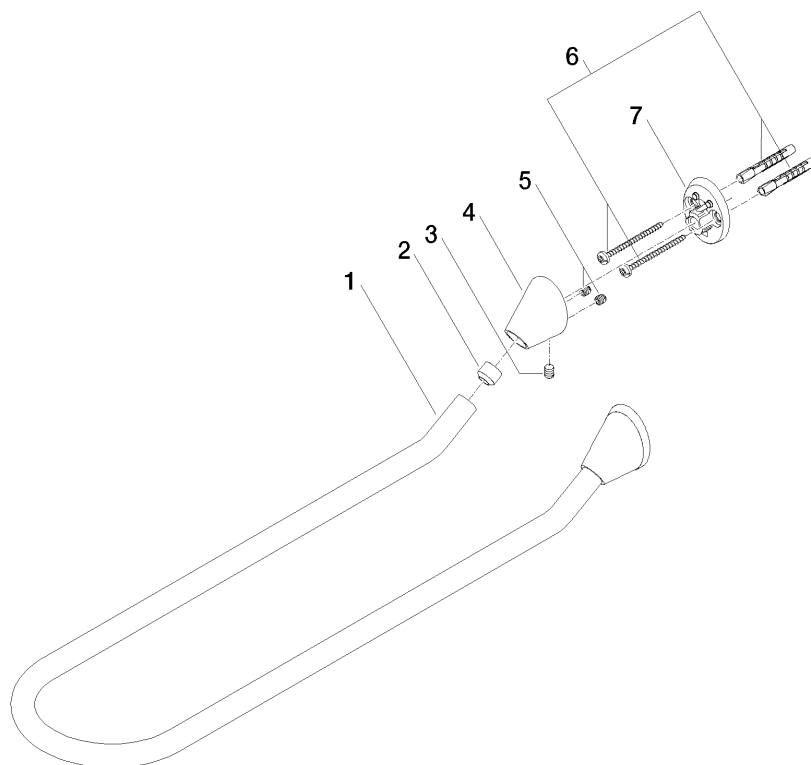

SOURCE Portasciugamani

Numero articolo: 83210940

Vista esplosa

Quantitativo d'ordine

No.	Numero articolo	Denominazione	Quantità parti necessarie
1	082825517ff	sostegno	1
2	08184051990	bussola	2
3	09311104790	perno	2
4	081794550ff	sostegno	2
5	09311104990	perno	4
6	0530310250090	set di fissaggio	2
7	081794500ff	sostegno	2