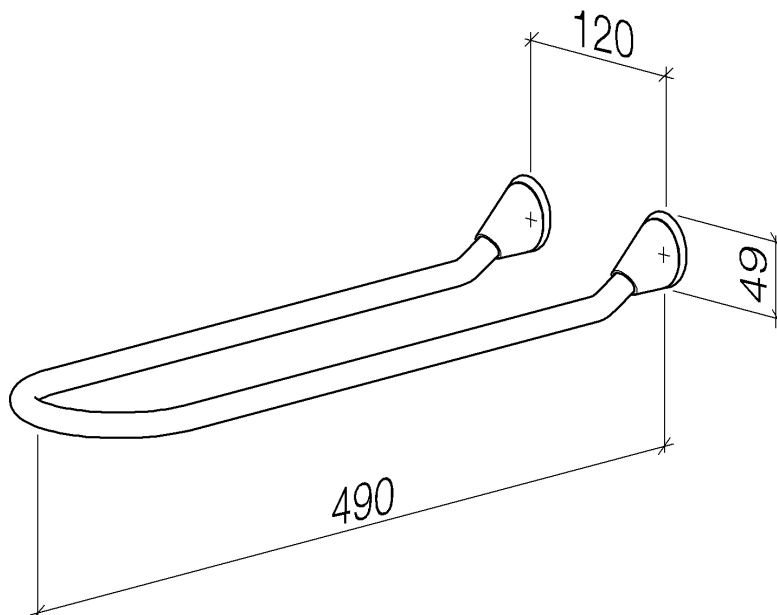

SOURCE Portasciugamani

Numero articolo: 83210940

Vista esplosa

Quantitativo d'ordine

No.	Numero articolo	Denominazione	Quantità parti necessarie
1	082825517ff	sostegno	1
2	08184051990	bussola	2
3	09311104790	perno	2
4	081794550ff	sostegno	2
5	09311104990	perno	4
6	0530310250090	set di fissaggio	2
7	081794500ff	sostegno	2