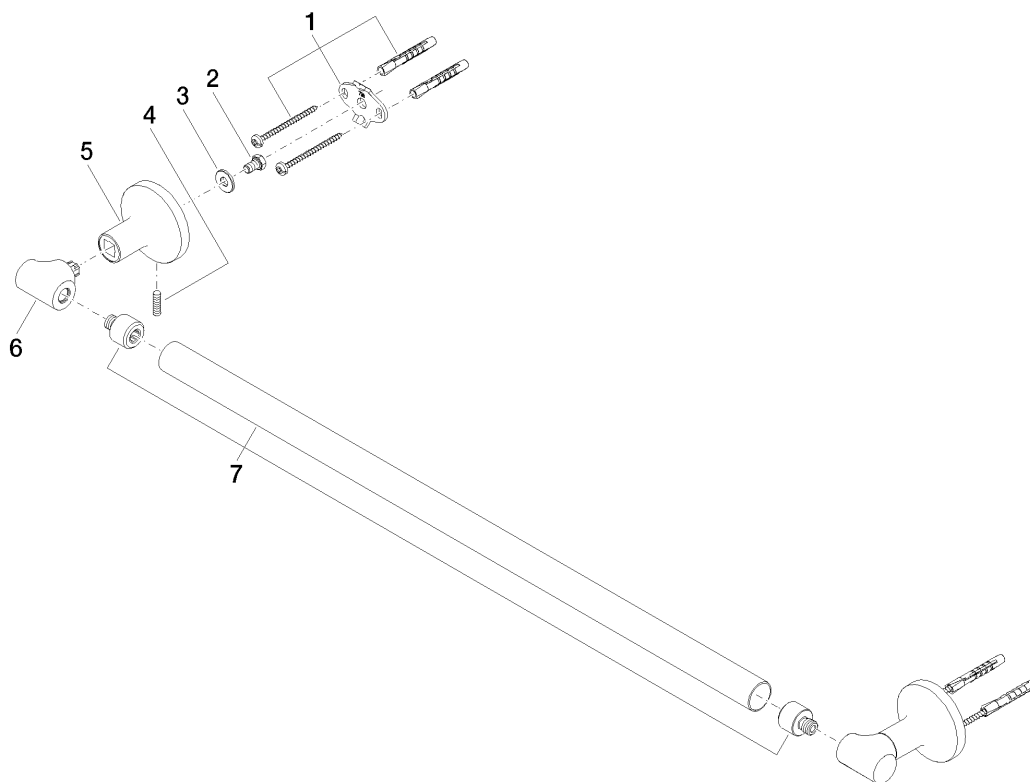

LaFleur Asta portasciugamani 660mm
Numero articolo: 83060955

Vista esplosa

LaFleur Asta portasciugamani 660mm

Numero articolo: 83060955

Quantitativo d'ordine

No.	Numero articolo	Denominazione	Quantità parti necessarie
1	0517207390090	set di fissaggio	2
2	09303004990	vite	2
3	08301155490	rondella	2
4	0431111130090	perno	2
5	081795502ff	sostegno	2
6	081795562ff	sostegno	2
7	90282257900ff	sostegno	1