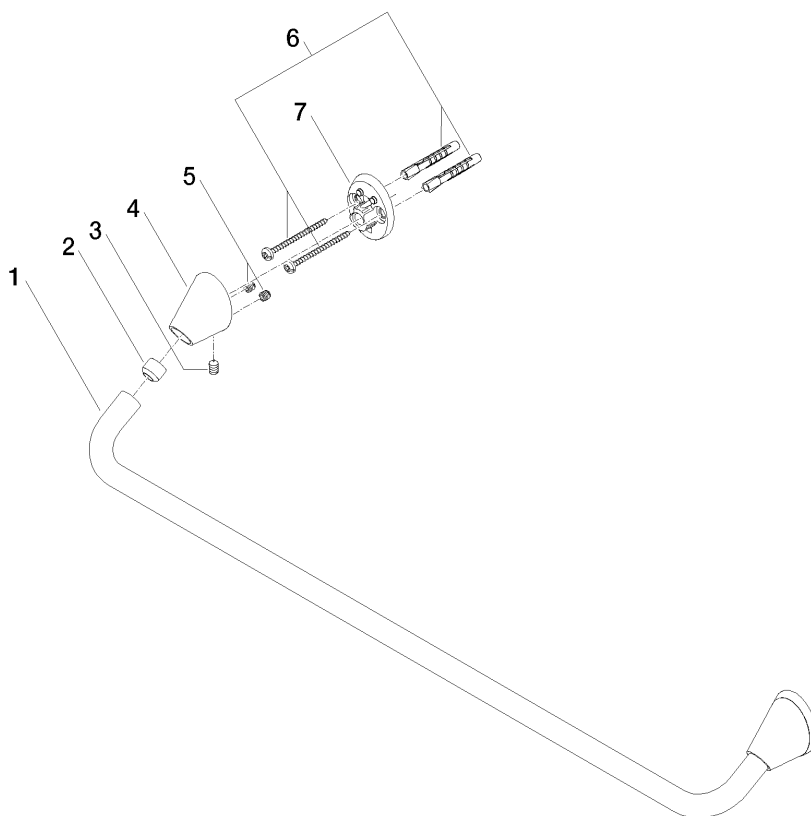

**SOURCE Asta portasciugamani 600mm**  
Numero articolo: 83060940

**Vista esplosa**

## SOURCE Asta portasciugamani 600mm

Numero articolo: 83060940

### Quantitativo d'ordine

No.	Numero articolo	Denominazione	Quantità parti necessarie
1	082825516ff	sostegno	1
2	08184051990	bussola	2
3	09311114490	perno	2
4	081794550ff	sostegno	2
5	09311104990	perno	4
6	0530310250090	set di fissaggio	2
7	081794500ff	sostegno	2