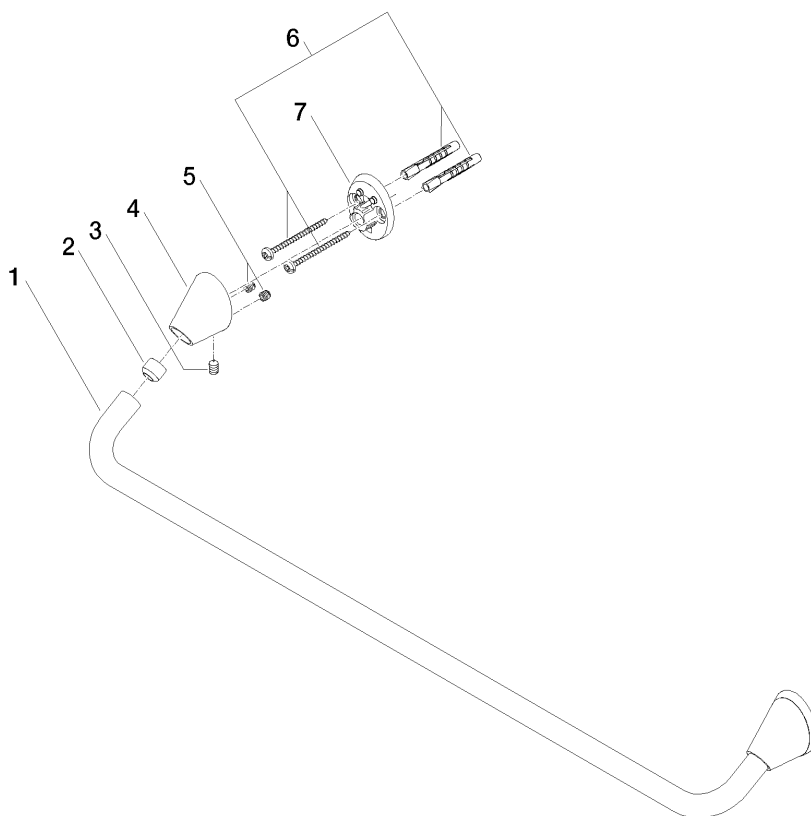

SOURCE Asta portasciugamani 600mm
Numero articolo: 83060940

Vista esplosa

SOURCE Asta portasciugamani 600mm

Numero articolo: 83060940

Quantitativo d'ordine

No.	Numero articolo	Denominazione	Quantità parti necessarie
1	082825516ff	sostegno	1
2	08184051990	bussola	2
3	09311104790	perno	2
4	081794550ff	sostegno	2
5	09311104990	perno	4
6	0530310250090	set di fissaggio	2
7	081794500ff	sostegno	2