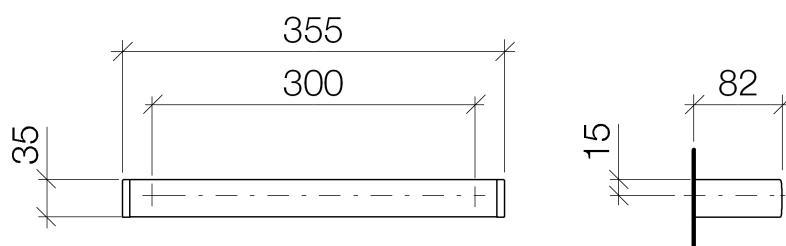

CULT Maniglia d'appoggio 300mm

Numero articolo: 83030960

CULT Maniglia d'appoggio 300mm

Numero articolo: 83030960

Vista esplosa

CULT Maniglia d'appoggio 300mm

Numero articolo: 83030960

Quantitativo d'ordine

No.	Numero articolo	Denominazione	Quantità parti necessarie
1	0517207170090	set di fissaggio	2
2	0431110040090	perno	2