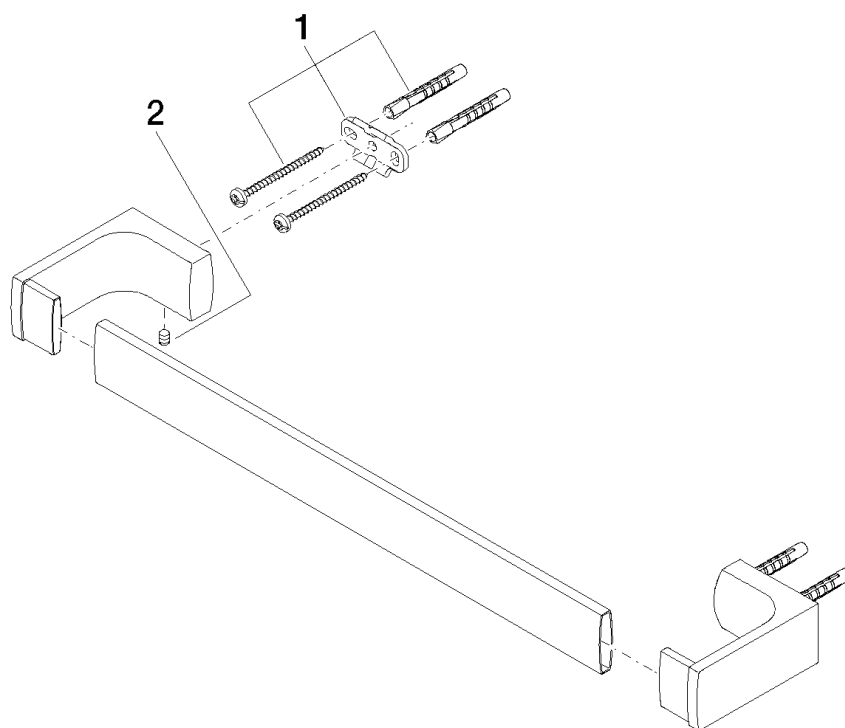

CULT Maniglia d'appoggio 300mm

Numero articolo: 83030960

CULT Maniglia d'appoggio 300mm

Numero articolo: 83030960

Vista esplosa

CULT Maniglia d'appoggio 300mm

Numero articolo: 83030960

Quantitativo d'ordine

No.	Numero articolo	Denominazione	Quantità parti necessarie
1	0517207170090	set di fissaggio	2
2	0431110040090	perno	2