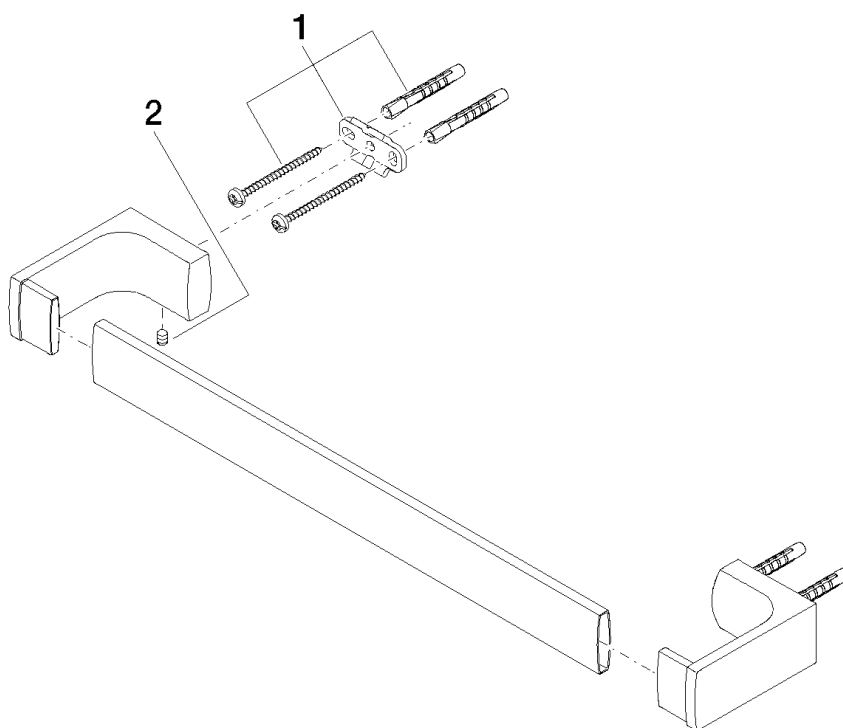

CULT Maniglia d'appoggio 300mm

Numero articolo: 83030960

Vista esplosa

CULT Maniglia d'appoggio 300mm

Numero articolo: 83030960

Quantitativo d'ordine

No.	Numero articolo	Denominazione	Quantità parti necessarie
1	0517207170090	set di fissaggio	2
2	0431110040090	perno	2