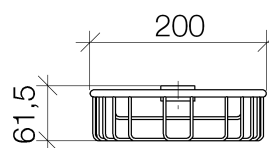

### Specifiche di prodotto

- larghezza 200mm
- altezza 62 mm
- sporgenza 125 mm

### Superfici

- cromato 82290970-00
- platinato opaco 82290970-06

**Vista esplosa**

**Quantitativo d'ordine**

| <b>No.</b> | <b>Numero articolo</b> | <b>Denominazione</b> | <b>Quantità parti<br/>necessarie</b> |
|------------|------------------------|----------------------|--------------------------------------|
| 1          | 09303005490            | vite                 | 4                                    |
| 2          | 081797520ff            | sostegno             | 1                                    |
| 3          | 08184052090            | bussola              | 1                                    |
| 4          | 08184052190            | bussola              | 1                                    |
| 5          | 081890908ff            | cestello             | 1                                    |