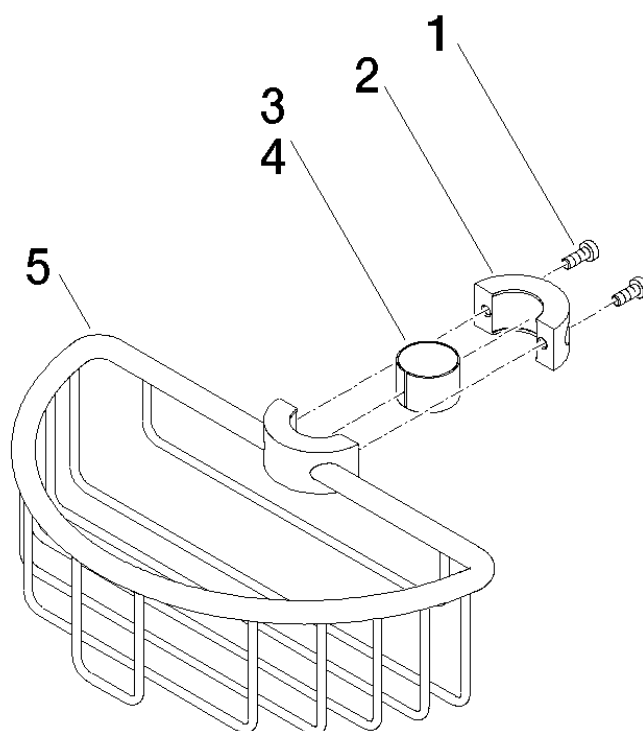

### Specifiche di prodotto

- larghezza 200mm
- altezza 62 mm
- sporgenza 125 mm

### Superfici

- cromato 82290970-00
- platinato opaco 82290970-06

**Vista esplosa**

**Quantitativo d'ordine**

| <b>No.</b> | <b>Numero articolo</b> | <b>Denominazione</b> | <b>Quantità parti<br/>necessarie</b> |
|------------|------------------------|----------------------|--------------------------------------|
| 1          | 09303005490            | vite                 | 4                                    |
| 2          | 081797520ff            | sostegno             | 1                                    |
| 3          | 08184052090            | bussola              | 1                                    |
| 4          | 08184052190            | bussola              | 1                                    |
| 5          | 081890908ff            | cestello             | 1                                    |