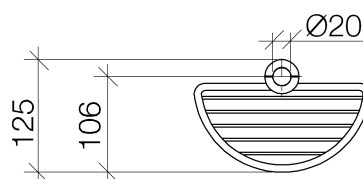

### Specifiche di prodotto

- larghezza 200mm
- altezza 62 mm
- sporgenza 125 mm

### Superfici

- cromato 82290970-00
- platinato opaco 82290970-06

**Vista esplosa**

**Quantitativo d'ordine**

| <b>No.</b> | <b>Numero articolo</b> | <b>Denominazione</b> | <b>Quantità parti<br/>necessarie</b> |
|------------|------------------------|----------------------|--------------------------------------|
| 1          | 09303005490            | vite                 | 4                                    |
| 2          | 081797520ff            | sostegno             | 1                                    |
| 3          | 08184052090            | bussola              | 1                                    |
| 4          | 08184052190            | bussola              | 1                                    |
| 5          | 081890908ff            | cestello             | 1                                    |