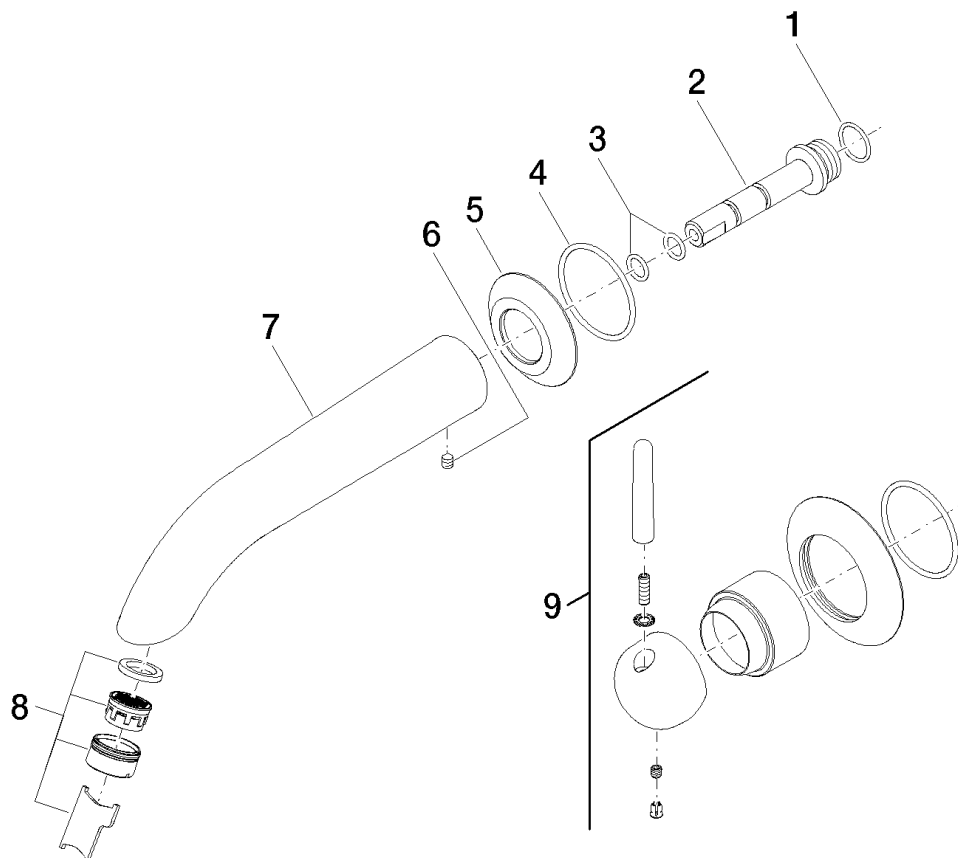

**SOURCE Miscelatore monocomando lavabo incasso 200mm con
rosette seperate**

Numero articolo: 36812940

SOURCE Miscelatore monocomando lavabo incasso 200mm con rosette sepearte

Numero articolo: 36812940

Vista esplosa

**SOURCE Miscelatore monocomando lavabo incasso 200mm con
rosette seperate**

Numero articolo: 36812940

Quantitativo d'ordine

No.	Numero articolo	Denominazione	Quantità parti necessarie
1	09141005390	guarnizione	1
2	09240413590	ugello	1
3	09141000890	guarnizione	2
4	09141004990	guarnizione	1
5	092794001ff	rosetta	1
6	0431110040090	perno	1
7	09119403010ff	bocca di erogazione	1
8	90230102604ff	rompigetto	1
9	36008940ff	attacco	1

SOURCE Miscelatore monocomando lavabo incasso 200mm con rosette seperate

Numero articolo: 36812940

Diagramma di flusso