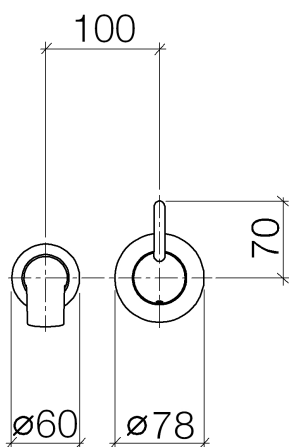

**SOURCE Miscelatore monocomando lavabo incasso 200mm con
rosette seperate**

Numero articolo: 36812940

SOURCE Miscelatore monocomando lavabo incasso 200mm con rosette sepearte

Numero articolo: 36812940

Vista esplosa

**SOURCE Miscelatore monocomando lavabo incasso 200mm con
rosette seperate**

Numero articolo: 36812940

Quantitativo d'ordine

No.	Numero articolo	Denominazione	Quantità parti necessarie
1	09141005390	guarnizione	1
2	09240413590	ugello	1
3	09141000890	guarnizione	2
4	09141004990	guarnizione	1
5	092794001ff	rosetta	1
6	0431110040090	perno	1
7	09119403010ff	bocca di erogazione	1
8	90230102604ff	rompigetto	1
9	36008940ff	attacco	1

SOURCE Miscelatore monocomando lavabo incasso 200mm con rosette seperate

Numero articolo: 36812940

Diagramma di flusso