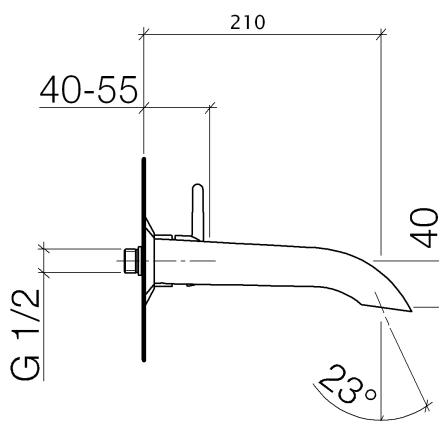

**SOURCE Miscelatore monocomando lavabo incasso 200mm con
rosette seperate**

Numero articolo: 36812940

SOURCE Miscelatore monocomando lavabo incasso 200mm con rosette sepearte

Numero articolo: 36812940

Vista esplosa

**SOURCE Miscelatore monocomando lavabo incasso 200mm con
rosette seperate**

Numero articolo: 36812940

Quantitativo d'ordine

No.	Numero articolo	Denominazione	Quantità parti necessarie
1	09141005390	guarnizione	1
2	09240413590	ugello	1
3	09141000890	guarnizione	2
4	09141004990	guarnizione	1
5	092794001ff	rosetta	1
6	0431110040090	perno	1
7	09119403010ff	bocca di erogazione	1
8	90230102604ff	rompigetto	1
9	36008940ff	attacco	1

SOURCE Miscelatore monocomando lavabo incasso 200mm con rosette seperate

Numero articolo: 36812940

Diagramma di flusso