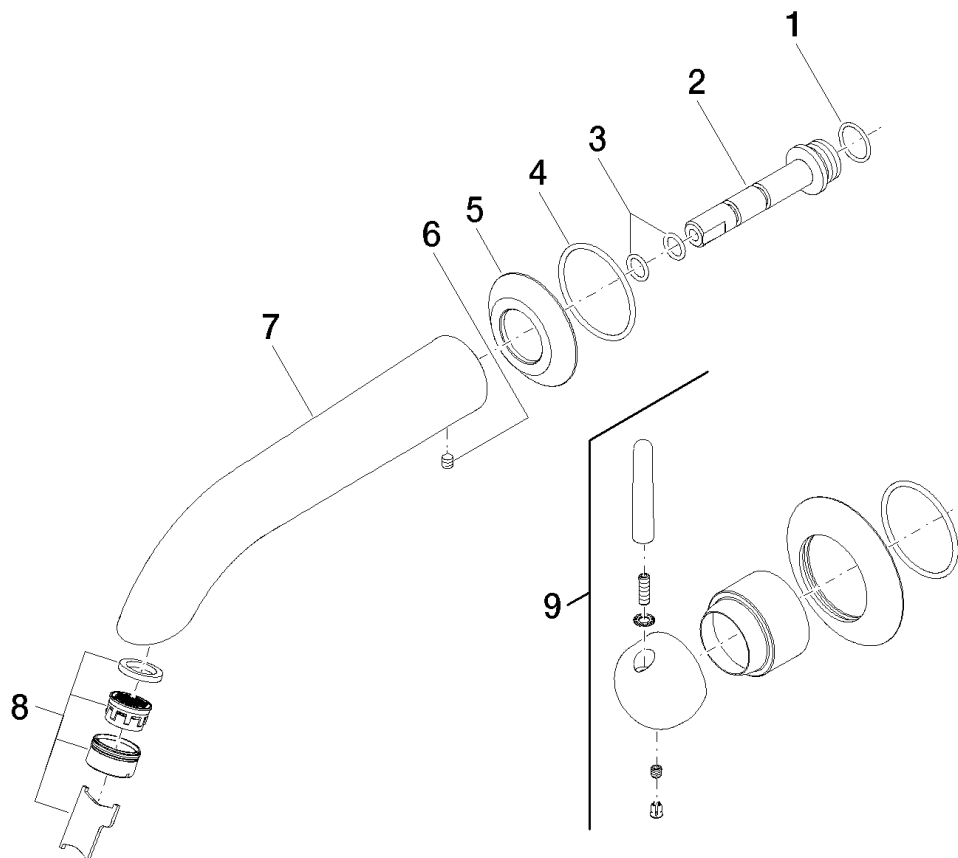

SOURCE Miscelatore monocomando lavabo incasso 200mm con rosette seperate

Numero articolo: 36812940

Vista esplosa

**SOURCE Miscelatore monocomando lavabo incasso 200mm con
rosette seperate**

Numero articolo: 36812940

Quantitativo d'ordine

No.	Numero articolo	Denominazione	Quantità parti necessarie
1	09141005390	guarnizione	1
2	09240413590	ugello	1
3	09141000890	guarnizione	2
4	09141004990	guarnizione	1
5	092794001ff	rosetta	1
6	09311100490	perno	1
7	09119403010ff	bocca di erogazione	1
8	90230102604ff	rompigetto	1
9	36008940ff	attacco	1