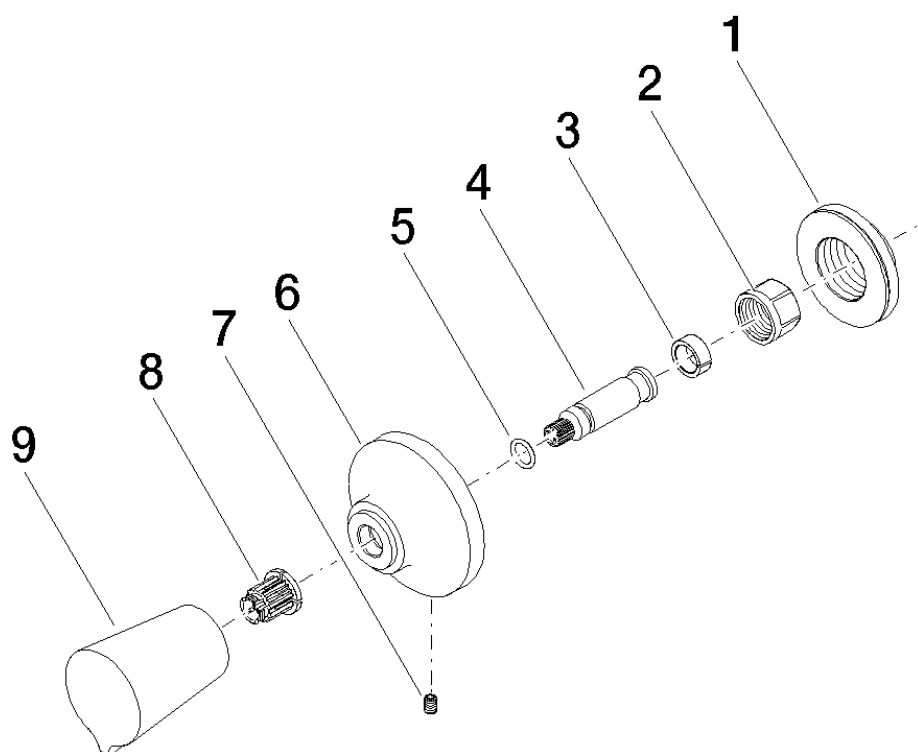

Vista esplosa

LaFleur Rubinetto incasso

Numero articolo: 36310955

Quantitativo d'ordine

No.	Numero articolo	Denominazione	Quantità parti necessarie
1	09210210890	rondella	1
2	09233002390	dado	1
3	09141502090	anello	1
4	09290602390	asta filettata	1
5	09141006090	guarnizione	1
6	092795001ff	rosetta	1
7	09311100890	perno	1
8	09121200290	bussola a scatto	1
9	092095005ff	manopola	1