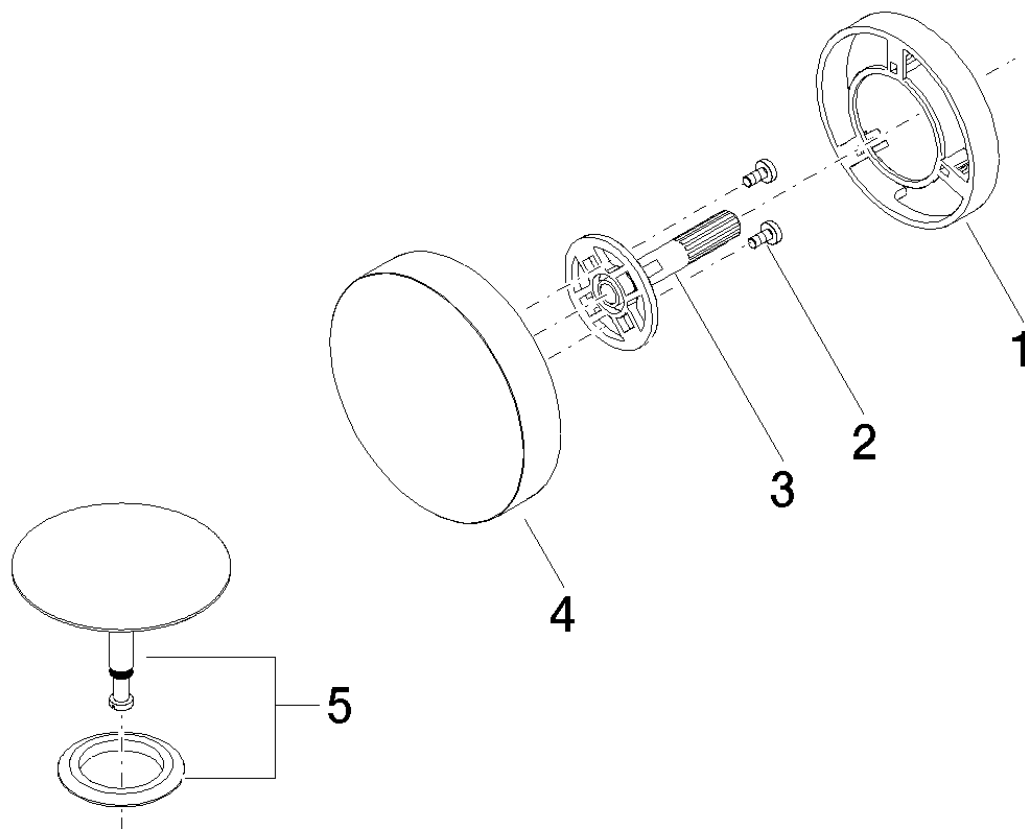

**Serienübergreifende Produkte Bocca vasca con sistema di riempimento e scarico vasca con troppopieno**

Numero articolo: 36246970

**Vista esplosa**

**Serienübergreifende Produkte Bocca vasca con sistema di  
riempimento e scarico vasca con troppopieno**

Numero articolo: 36246970

**Quantitativo d'ordine**

<b>No.</b>	<b>Numero articolo</b>	<b>Denominazione</b>	<b>Quantità parti necessarie</b>
1	091101108ff	copertura	1
2	09303012590	vite	2
3	09182004190	alloggio	1
4	092097060ff	manopola	1
5	04312003148ff	tappo	1

**Diagramma di flusso**