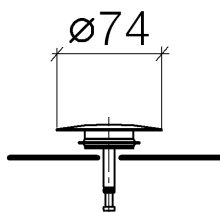

**Serienübergreifende Produkte Bocca vasca con sistema di riempimento e scarico vasca con troppopieno**

Numero articolo: 36246970

**Vista esplosa**

**Serienübergreifende Produkte Bocca vasca con sistema di  
riempimento e scarico vasca con troppopieno**

Numero articolo: 36246970

**Quantitativo d'ordine**

<b>No.</b>	<b>Numero articolo</b>	<b>Denominazione</b>	<b>Quantità parti necessarie</b>
1	091101108ff	copertura	1
2	09303012590	vite	2
3	09182004190	alloggio	1
4	092097060ff	manopola	1
5	04312003148ff	tappo	1

**Diagramma di flusso**