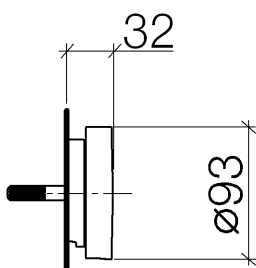

**Serienübergreifende Produkte Bocca vasca con sistema di riempimento e scarico vasca con troppopieno**

Numero articolo: 36246970

**Vista esplosa**

**Serienübergreifende Produkte Bocca vasca con sistema di  
riempimento e scarico vasca con troppopieno**

Numero articolo: 36246970

**Quantitativo d'ordine**

<b>No.</b>	<b>Numero articolo</b>	<b>Denominazione</b>	<b>Quantità parti necessarie</b>
1	091101108ff	copertura	1
2	09303012590	vite	2
3	09182004190	alloggio	1
4	092097060ff	manopola	1
5	04312003148ff	tappo	1

**Diagramma di flusso**