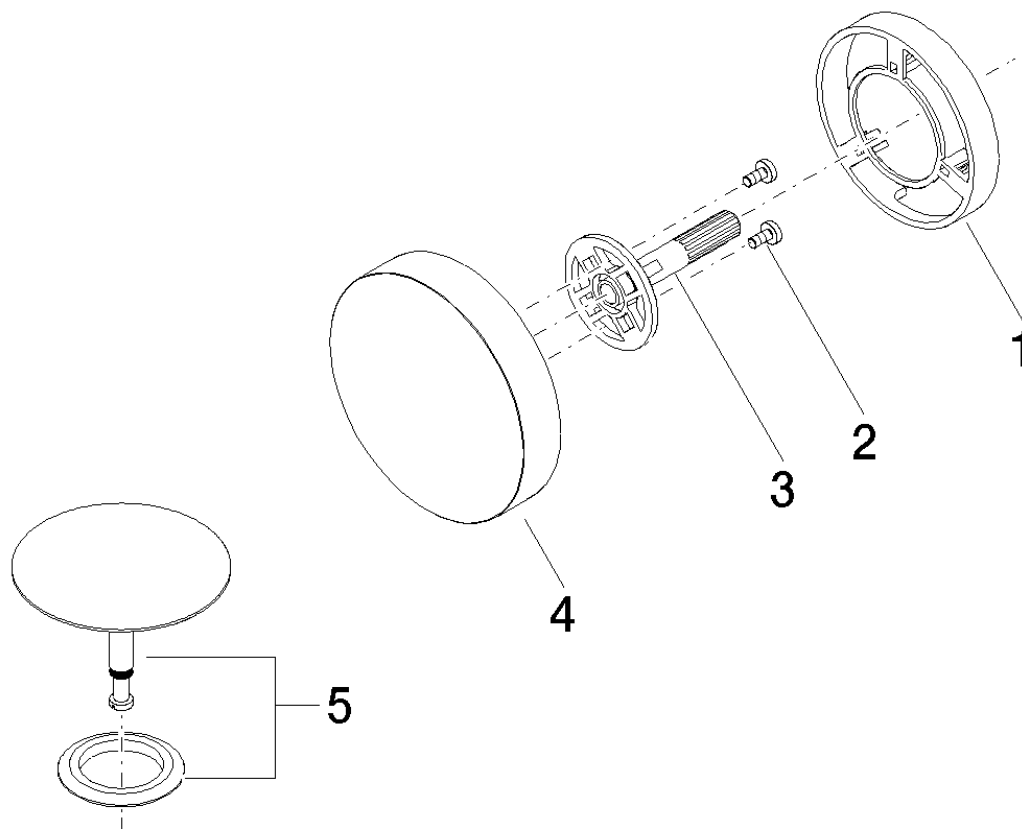

Serienübergreifende Produkte Bocca vasca con sistema di riempimento e scarico vasca con troppopieno

Numero articolo: 36246970

Vista esplosa

**Serienübergreifende Produkte Bocca vasca con sistema di
riempimento e scarico vasca con troppopieno**

Numero articolo: 36246970

Quantitativo d'ordine

No.	Numero articolo	Denominazione	Quantità parti necessarie
1	091101108ff	copertura	1
2	09303012590	vite	2
3	09182004190	alloggio	1
4	092097060ff	manopola	1
5	04312003148ff	tappo	1