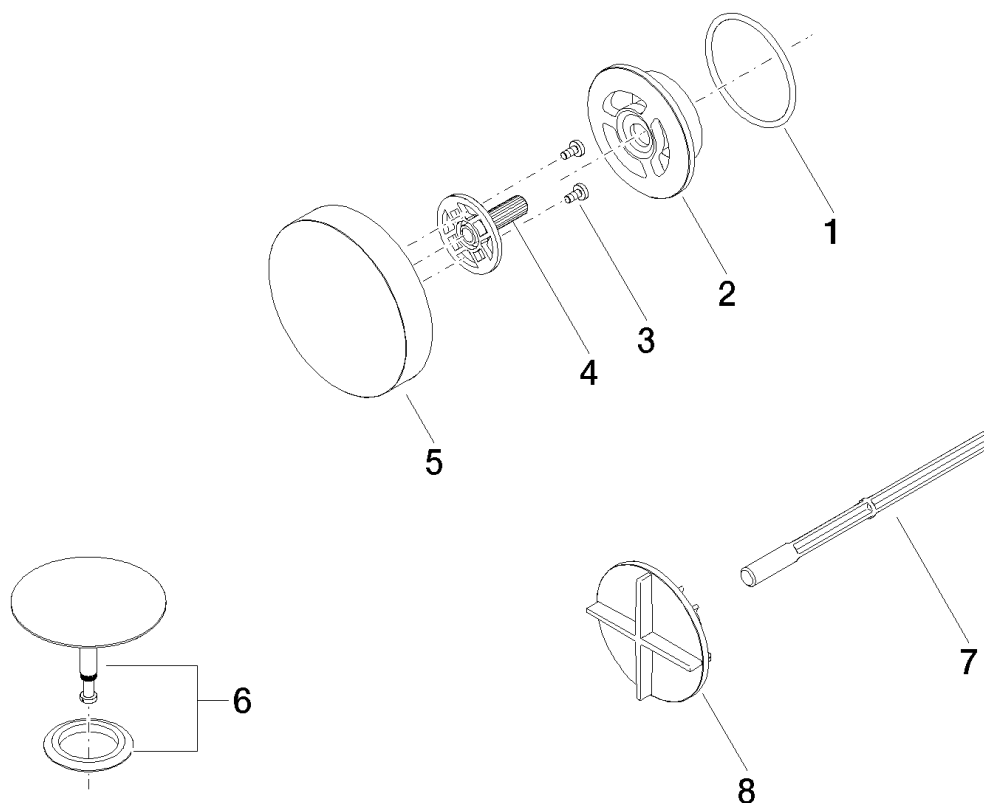

**Serienübergreifende Produkte Sistema di riempimento e scarico
vasca con troppopieno**

Numero articolo: 36242970

Vista esplosa

**Serienübergreifende Produkte Sistema di riempimento e scarico
vasca con troppopieno**

Numero articolo: 36242970

Quantitativo d'ordine

No.	Numero articolo	Denominazione	Quantità parti necessarie
1	09141019690	guarnizione	1
2	091101107ff	copertura	1
3	09303012590	vite	2
4	09182004090	alloggio	1
5	092097060ff	manopola	1
6	04312003148ff	tappo	1
7	09300906190	chiave	1
8	09300906090	chiave	1