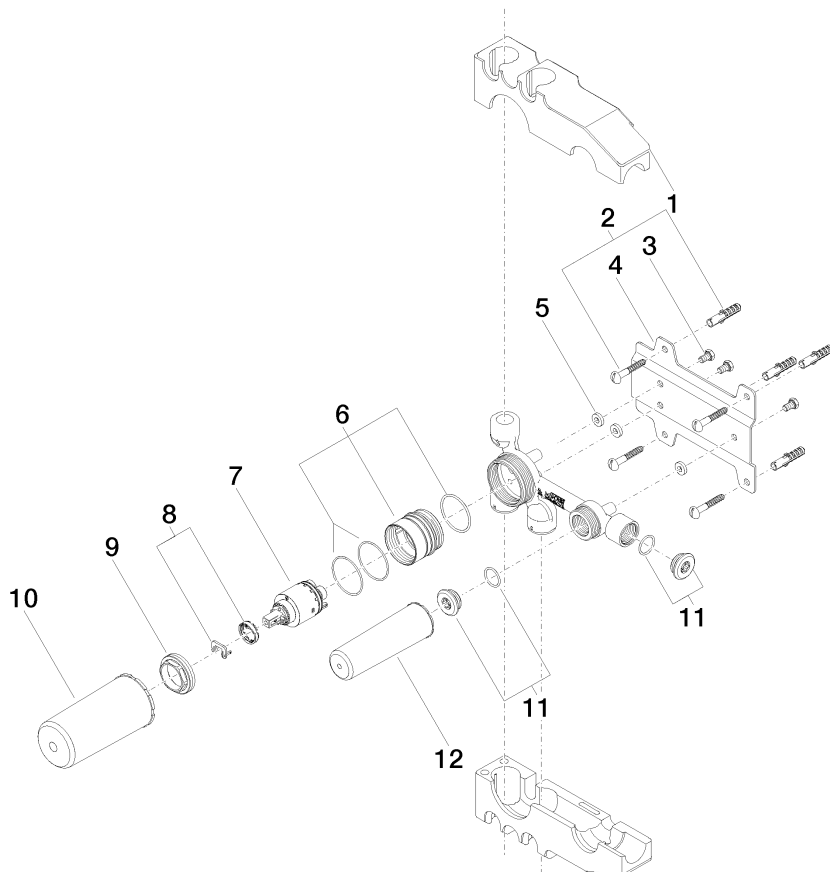


**Specifiche di prodotto**

- profondità d'incasso min. 59 mm
- Profondità d'incasso max. 74 mm

	**min.	*max.
+ 1207097090	75	94
+ 12071970-FF	95	124
+ 12074970-FF	95	114

**Superfici**

- 3580797090

**Vista esplosa**

**Quantitativo d'ordine**

<b>No.</b>	<b>Numero articolo</b>	<b>Denominazione</b>	<b>Quantità parti necessarie</b>
<b>1</b>	09111101390	accessori	1
<b>2</b>	0430310240190	set di fissaggio	2
<b>3</b>	09303004990	vite	3
<b>4</b>	09172005190	sostegno	1
<b>5</b>	09301108690	rondella	3
<b>6</b>	0417010221090	bussola	1
<b>7</b>	9015050630090	cartuccia	1
<b>8</b>	0428101480090	accessori	1
<b>9</b>	09240410590	dado	1
<b>10</b>	09210210490	calotta	1
<b>11</b>	0431200060090	tappo	1
<b>12</b>	09210210290	calotta	1

**Diagramma di flusso**