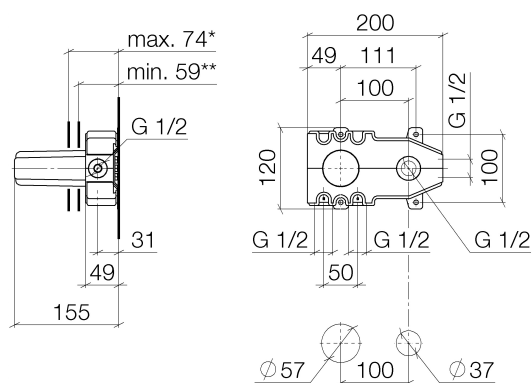


**Specifiche di prodotto**

- profondità d'incasso min. 59 mm
- Profondità d'incasso max. 74 mm

	**min.	*max.
+ 1207097090	75	94
+ 12071970-FF	95	124
+ 12074970-FF	95	114

**Superfici**

- 3580797090

**Vista esplosa**

**Quantitativo d'ordine**

<b>No.</b>	<b>Numero articolo</b>	<b>Denominazione</b>	<b>Quantità parti necessarie</b>
<b>1</b>	09111101390	accessori	1
<b>2</b>	0430310240190	set di fissaggio	2
<b>3</b>	09303004990	vite	3
<b>4</b>	09172005190	sostegno	1
<b>5</b>	09301108690	rondella	3
<b>6</b>	0417010221090	bussola	1
<b>7</b>	9015050630090	cartuccia	1
<b>8</b>	0428101480090	accessori	1
<b>9</b>	09240410590	dado	1
<b>10</b>	09210210490	calotta	1
<b>11</b>	0431200060090	tappo	1
<b>12</b>	09210210290	calotta	1

**Diagramma di flusso**