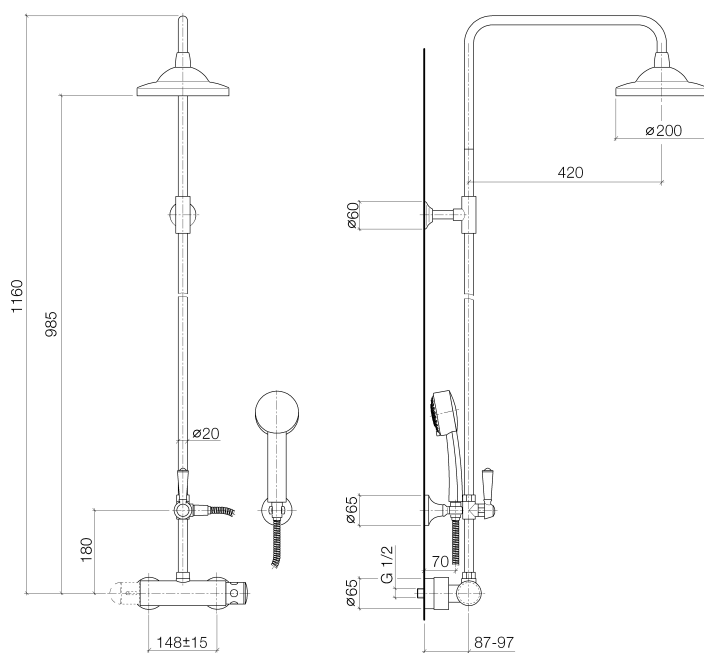

Serienübergreifende Produkte Termostato doccia esterno
Numero articolo: 34455970

Vista esplosa

Serienübergreifende Produkte Termostato doccia esterno

Numero articolo: 34455970

Quantitativo d'ordine

No.	Numero articolo	Denominazione	Quantità parti necessarie
1	28535977ff	doccia	1
2	04282210120ff	bocca di erogazione	1
3	09141001190	guarnizione	1
4	90171103701ff	sostegno	1
5	90282210400ff	tubo	1
6	093030064ff	vite	1
7	091820011ff	alloggio	1
8	09282201390	tubo	1
9	11170370ff	manopola	1
10	093030062ff	vite	1
11	28104970ff	flessibile	1
12	28050410ff	sostegno	1
13	28002978ff	doccia	1
14	90170904501ff	deviatore	1
15	90282210300ff	tubo	1
16	09142000290	guarnizione	1
17	04170104401ff	scatola (completamente)	1

Diagramma di flusso