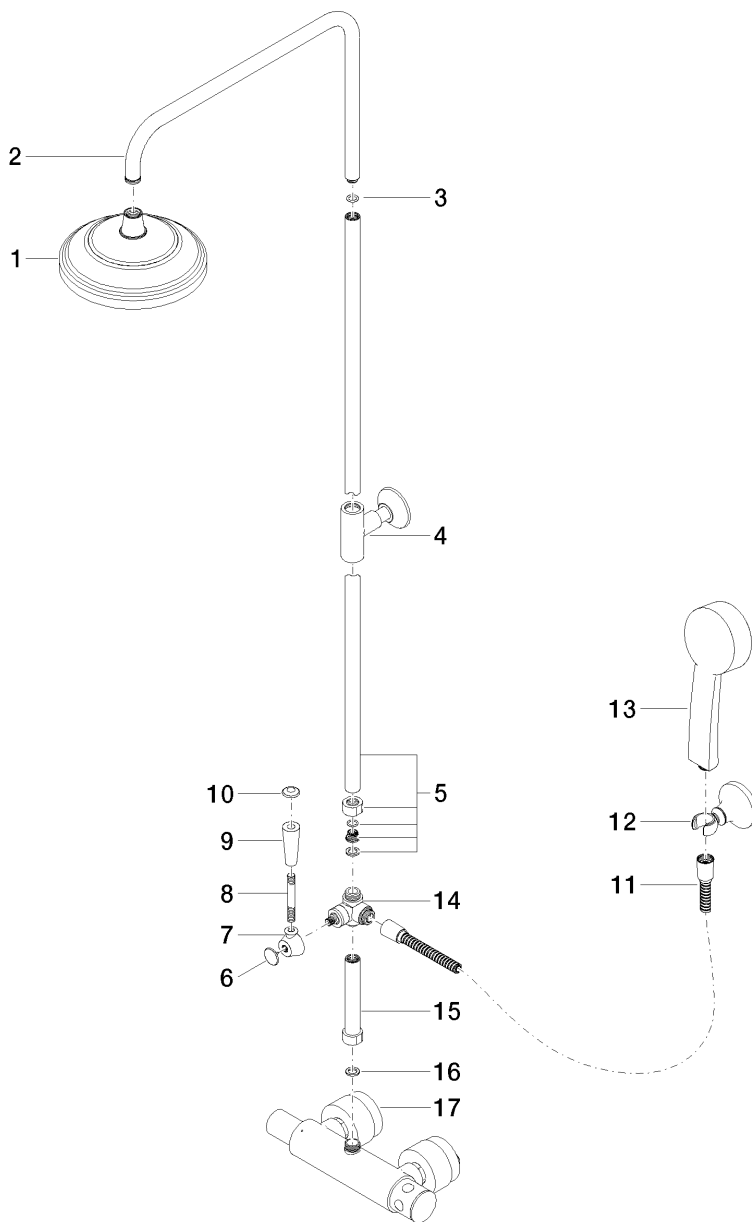

Serienübergreifende Produkte Termostato doccia esterno
Numero articolo: 34455970

Vista esplosa

Serienübergreifende Produkte Termostato doccia esterno

Numero articolo: 34455970

Quantitativo d'ordine

No.	Numero articolo	Denominazione	Quantità parti necessarie
1	28535977ff	doccia	1
2	04282210120ff	bocca di erogazione	1
3	09141001190	guarnizione	1
4	90171103701ff	sostegno	1
5	90282210400ff	tubo	1
6	093030064ff	vite	1
7	091820011ff	alloggio	1
8	09282201390	tubo	1
9	11170370ff	manopola	1
10	093030062ff	vite	1
11	28104970ff	flessibile	1
12	28050410ff	sostegno	1
13	28002978ff	doccia	1
14	90170904501ff	deviatore	1
15	90282210300ff	tubo	1
16	09142000290	guarnizione	1
17	04170104401ff	scatola (completamente)	1

Diagramma di flusso