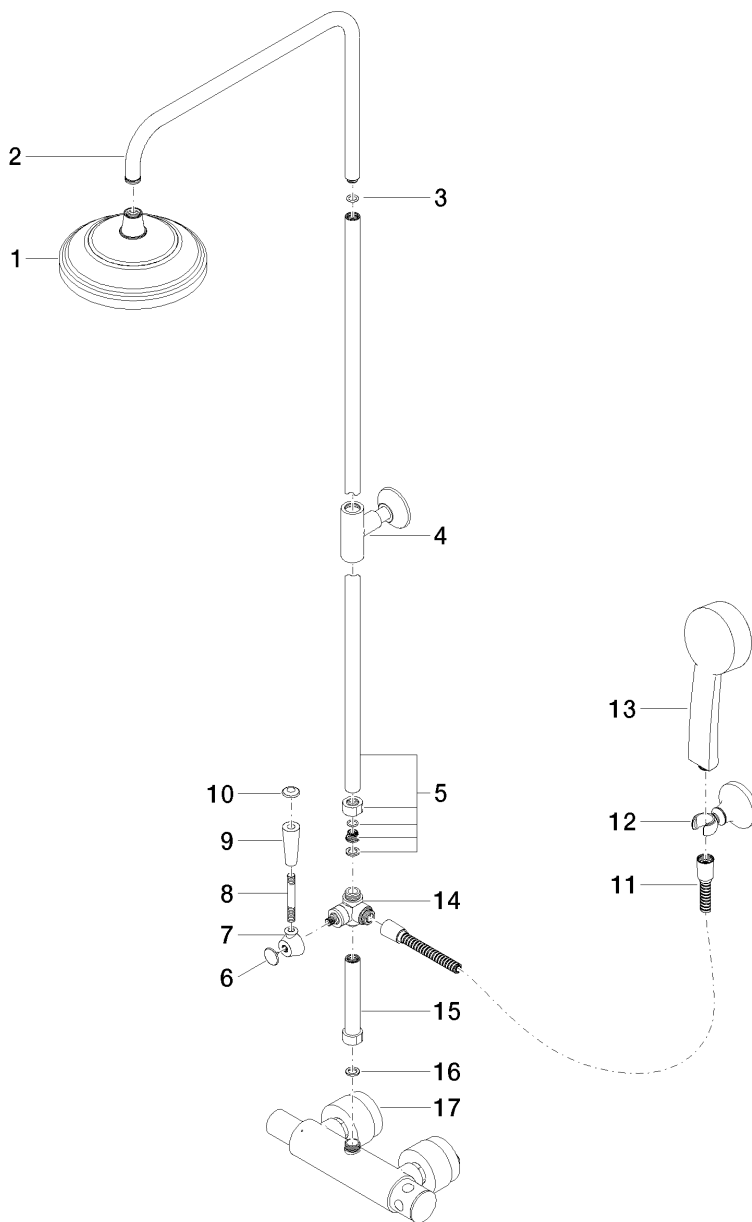

**Vista esplosa**

## Serienübergreifende Produkte Termostato doccia esterno

Numero articolo: 34455970

### Quantitativo d'ordine

No.	Numero articolo	Denominazione	Quantità parti necessarie
1	28535977ff	doccia	1
2	04282210120ff	bocca di erogazione	1
3	09141001190	guarnizione	1
4	90171103701ff	sostegno	1
5	90282210400ff	tubo	1
6	093030064ff	vite	1
7	091820011ff	alloggio	1
8	09282201390	tubo	1
9	11170370ff	manopola	1
10	093030062ff	vite	1
11	28104970ff	flessibile	1
12	28050410ff	sostegno	1
13	28002978ff	doccia	1
14	90170904501ff	deviatore	1
15	90282210300ff	tubo	1
16	09142000290	guarnizione	1
17	04170104401ff	scatola ( completamente )	1