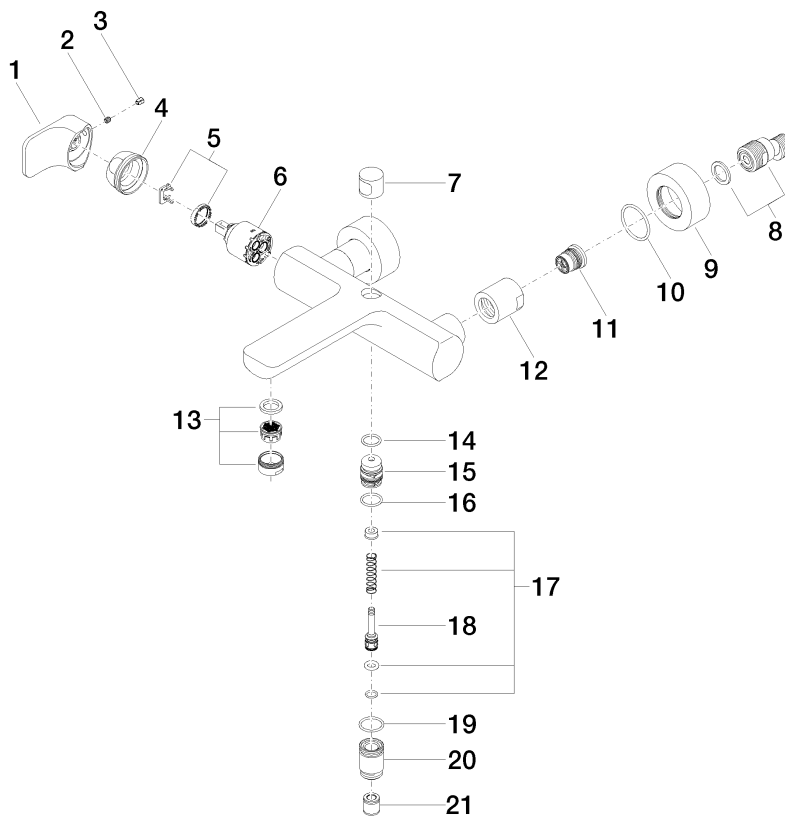

CULT Miscelatore monocomando vasca esterno senza doccetta

Numero articolo: 33200960

33 200 960-FF

CULT Miscelatore monocomando vasca esterno senza doccetta

Numero articolo: 33200960

Vista esplosa

CULT Miscelatore monocomando vasca esterno senza doccetta

Numero articolo: 33200960

Quantitativo d'ordine

No.	Numero articolo	Denominazione	Quantità parti necessarie
1	092096003ff	manopola	1
2	09311103090	perno	1
3	09312001790	tappo	1
4	092404107ff	dado	1
5	0428101480090	accessori	1
6	09150506290	cartuccia	1
7	092096006ff	manopola	1
8	0411040300090	attaco	1
9	092762004ff	rosetta	1
10	09141011990	guarnizione	1
10	9029050240090	ugello	1
12	092310048ff	dado	1
13	90230111800ff	rompigetto	1
14	09141005590	guarnizione	1
15	09213409420ff	ugello	1
16	09141001090	guarnizione	1
17	9016020230090	molla	1
18	09310909420ff	astina	1
19	09141003190	guarnizione	1
20	092404183ff	ugello	1
21	09230104090	valvola di non ritorno	1

CULT Miscelatore monocomando vasca esterno senza doccetta

Numero articolo: 33200960

Diagramma di flusso