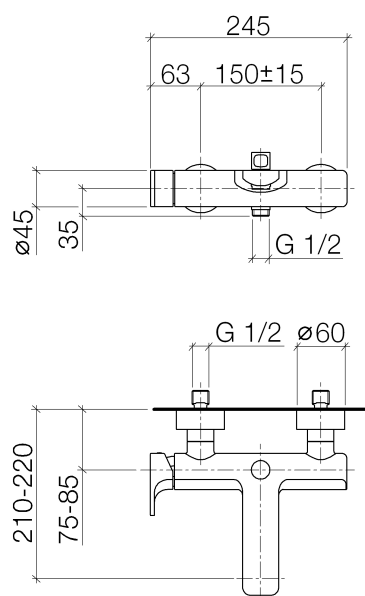

CULT Miscelatore monocomando vasca esterno senza doccetta

Numero articolo: 33200960

33 200 960-FF

CULT Miscelatore monocomando vasca esterno senza doccetta

Numero articolo: 33200960

Vista esplosa

CULT Miscelatore monocomando vasca esterno senza doccetta

Numero articolo: 33200960

Quantitativo d'ordine

No.	Numero articolo	Denominazione	Quantità parti necessarie
1	092096003ff	manopola	1
2	09311103090	perno	1
3	09312001790	tappo	1
4	092404107ff	dado	1
5	0428101480090	accessori	1
6	09150506290	cartuccia	1
7	092096006ff	manopola	1
8	0411040300090	attaco	1
9	092762004ff	rosetta	1
10	09141011990	guarnizione	1
10	9029050240090	ugello	1
12	092310048ff	dado	1
13	90230111800ff	rompigetto	1
14	09141005590	guarnizione	1
15	09213409420ff	ugello	1
16	09141001090	guarnizione	1
17	9016020230090	molla	1
18	09310909420ff	astina	1
19	09141003190	guarnizione	1
20	092404183ff	ugello	1
21	09230104090	valvola di non ritorno	1

CULT Miscelatore monocomando vasca esterno senza doccetta

Numero articolo: 33200960

Diagramma di flusso