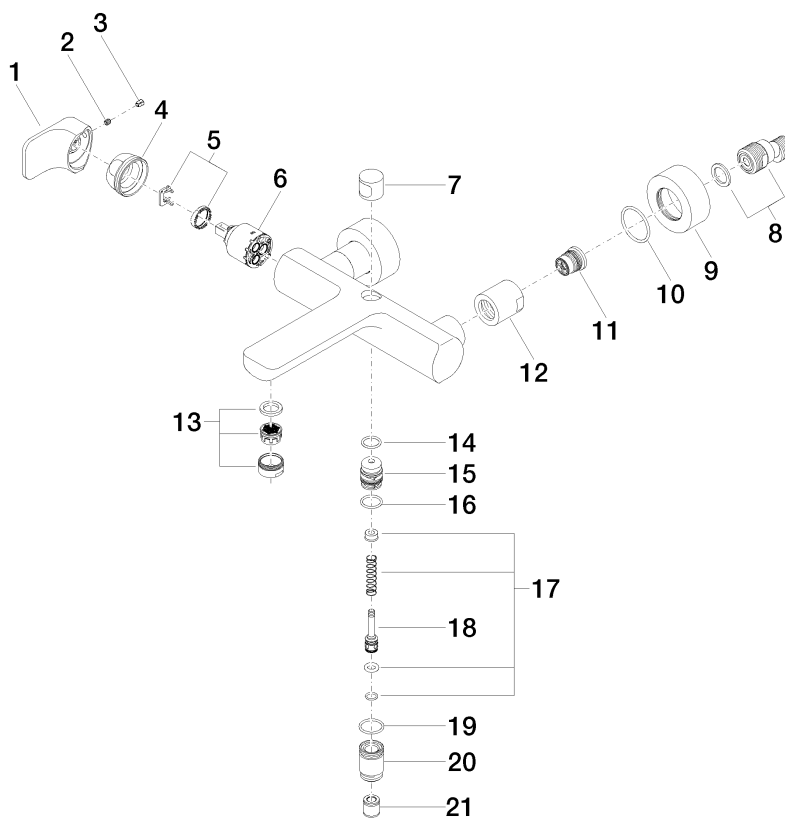

CULT Miscelatore monocomando vasca esterno senza doccetta

Numero articolo: 33200960

Vista esplosa

CULT Miscelatore monocomando vasca esterno senza doccetta

Numero articolo: 33200960

Quantitativo d'ordine

No.	Numero articolo	Denominazione	Quantità parti necessarie
1	092096003ff	manopola	1
2	09311103090	perno	1
3	09312001790	tappo	1
4	092404107ff	dado	1
5	0428101480090	accessori	1
6	09150506290	cartuccia	1
7	092096006ff	manopola	1
8	0411040300090	attaco	1
9	092762004ff	rosetta	1
10	09141011990	guarnizione	1
10	9029050240090	ugello	1
12	092310048ff	dado	1
13	90230111800ff	rompigetto	1
14	09141005590	guarnizione	1
15	09213409420ff	ugello	1
16	09141001090	guarnizione	1
17	9016020230090	molla	1
18	09310909420ff	astina	1
19	09141003190	guarnizione	1
20	092404183ff	ugello	1
21	09230104090	valvola di non ritorno	1