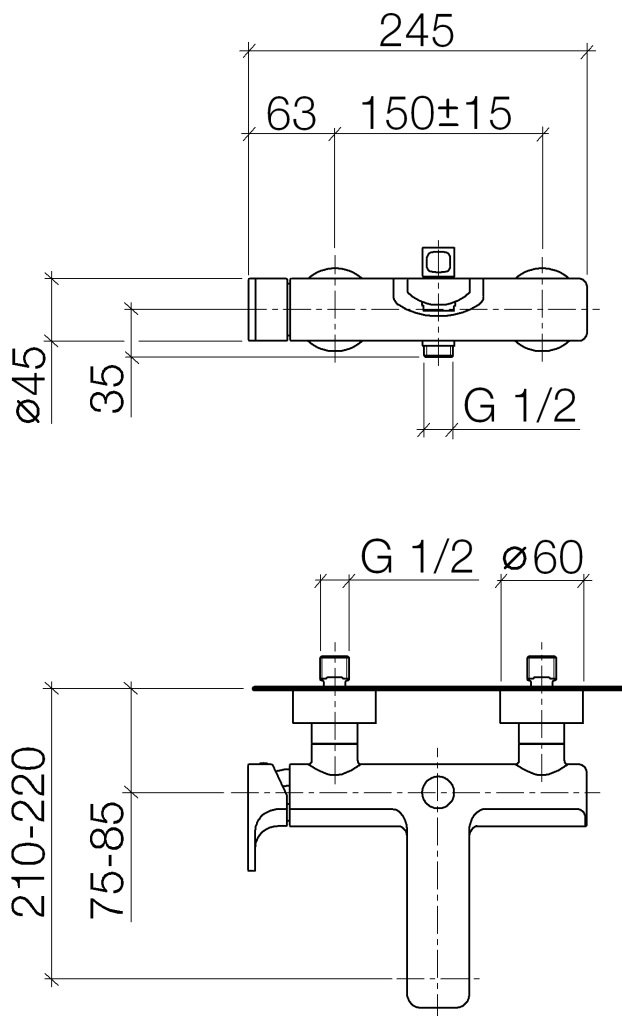

CULT Miscelatore monocomando vasca esterno senza doccetta

Numero articolo: 33200960

Disegno quotato

33 200 960-FF