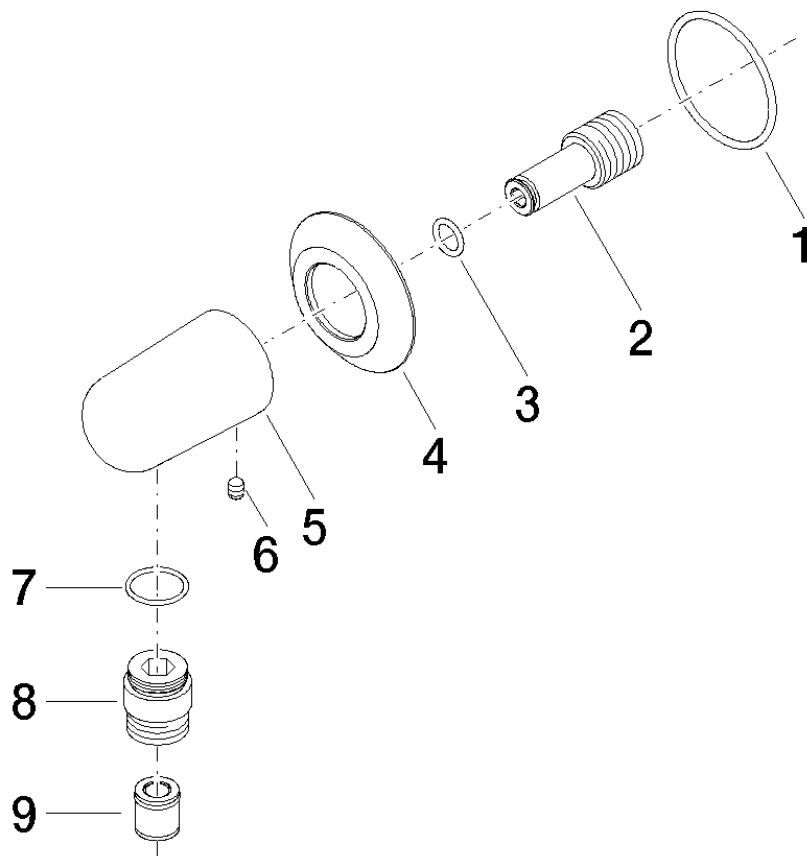

SOURCE Raccordo curvo 1/2"

Numero articolo: 28450940

Vista esplosa

SOURCE Raccordo curvo 1/2"

Numero articolo: 28450940

Quantitativo d'ordine

No.	Numero articolo	Denominazione	Quantità parti necessarie
1	09141004990	guarnizione	1
2	0924031162090	ugello	1
3	09141000890	guarnizione	1
4	092794001ff	rosetta	1
5	091103016ff	attacco	1
6	09311100590	perno	1
7	09141003290	guarnizione	1
8	09240302920ff	ugello	1
9	09230104090	valvola di non ritorno	1

SOURCE Raccordo curvo 1/2"

Numero articolo: 28450940

Diagramma di flusso