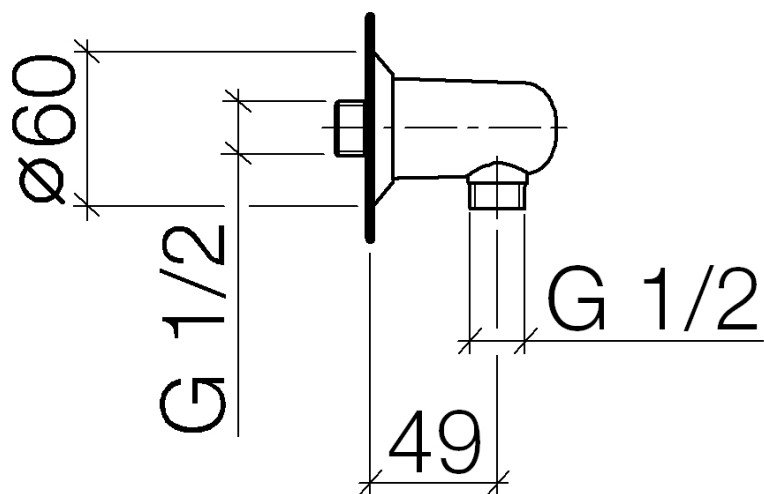

SOURCE Raccordo curvo 1/2"

Numero articolo: 28450940

Vista esplosa

SOURCE Raccordo curvo 1/2"

Numero articolo: 28450940

Quantitativo d'ordine

No.	Numero articolo	Denominazione	Quantità parti necessarie
1	09141004990	guarnizione	1
2	0924031162090	ugello	1
3	09141000890	guarnizione	1
4	092794001ff	rosetta	1
5	091103016ff	attacco	1
6	09311100590	perno	1
7	09141003290	guarnizione	1
8	09240302920ff	ugello	1
9	09230104090	valvola di non ritorno	1

SOURCE Raccordo curvo 1/2"

Numero articolo: 28450940

Diagramma di flusso