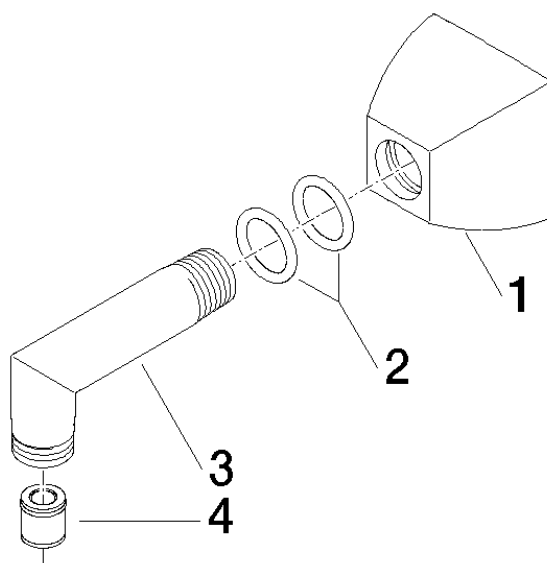

SQUARE Raccordo curvo 1/2"

Numero articolo: 28450910

SQUARE Raccordo curvo 1/2"
Numero articolo: 28450910

Vista esplosa

SQUARE Raccordo curvo 1/2"

Numero articolo: 28450910

Quantitativo d'ordine

No.	Numero articolo	Denominazione	Quantità parti necessarie
1	092791003ff	rosetta	1
2	09141002690	guarnizione	2
3	091103021ff	attacco	1
4	09230104090	valvola di non ritorno	1

SQUARE Raccordo curvo 1/2"

Numero articolo: 28450910

Diagramma di flusso