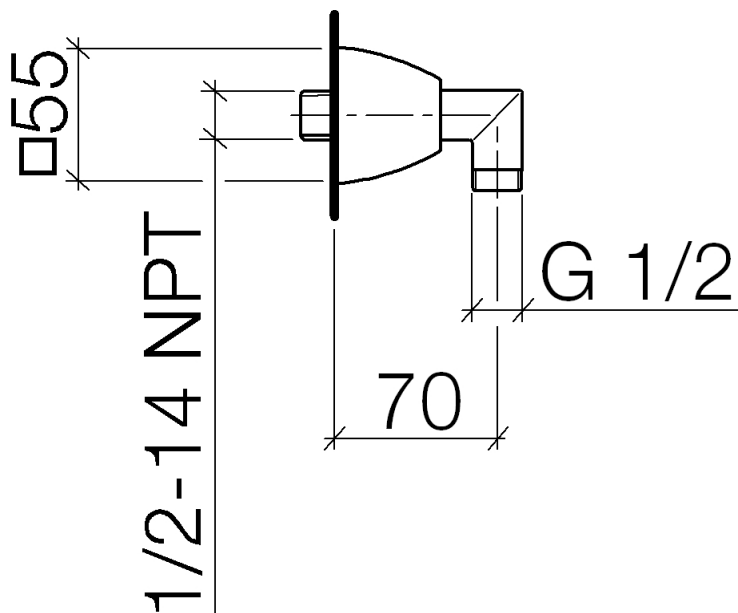

SQUARE Raccordo curvo 1/2"

Numero articolo: 28450910

SQUARE Raccordo curvo 1/2"
Numero articolo: 28450910

Vista esplosa

SQUARE Raccordo curvo 1/2"

Numero articolo: 28450910

Quantitativo d'ordine

No.	Numero articolo	Denominazione	Quantità parti necessarie
1	092791003ff	rosetta	1
2	09141002690	guarnizione	2
3	091103021ff	attacco	1
4	09230104090	valvola di non ritorno	1

SQUARE Raccordo curvo 1/2"

Numero articolo: 28450910

Diagramma di flusso