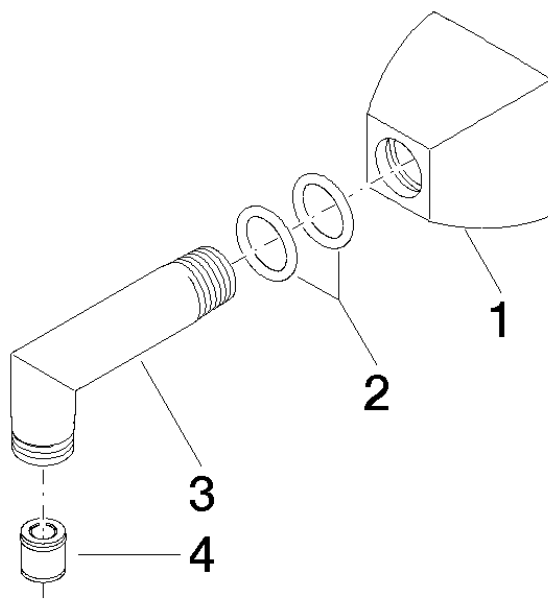

SQUARE Raccordo curvo 1/2"
Numero articolo: 28450910

Vista esplosa

SQUARE Raccordo curvo 1/2"

Numero articolo: 28450910

Quantitativo d'ordine

No.	Numero articolo	Denominazione	Quantità parti necessarie
1	092791003ff	rosetta	1
2	09141002690	guarnizione	2
3	091103021ff	attacco	1
4	09230114190	valvola di non ritorno	1