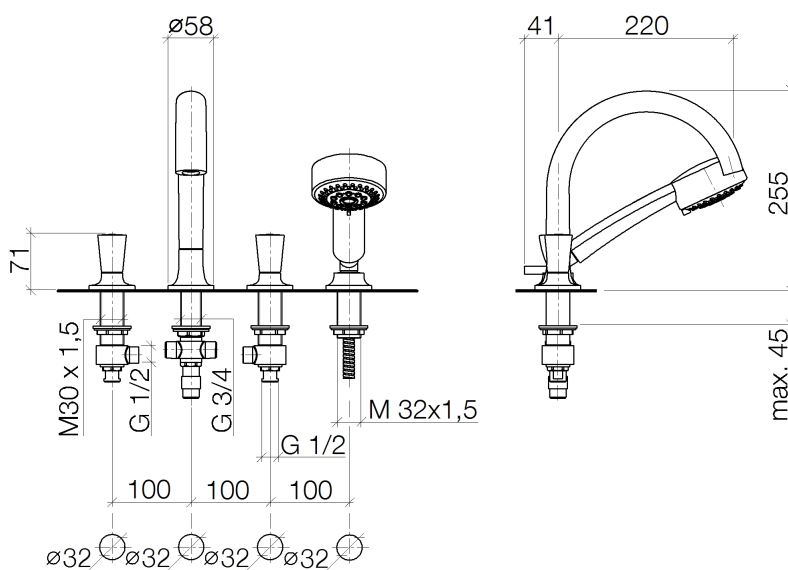

LaFleur Gruppo vasca verticale con doccetta 220mm

Numero articolo: 27512955

Vista esplosa

LaFleur Gruppo vasca verticale con doccetta 220mm

Numero articolo: 27512955

Quantitativo d'ordine

No.	Numero articolo	Denominazione	Quantità parti necessarie
1	20001955ff	parte laterale	1
2	1250297090	flessibile	2
3	13512955ff	bocca di erogazione	1
4	27703955ff	dotazione doccia	1
5	20000955ff	parte laterale	1
6	28002968ff	doccia	1

Diagramma di flusso