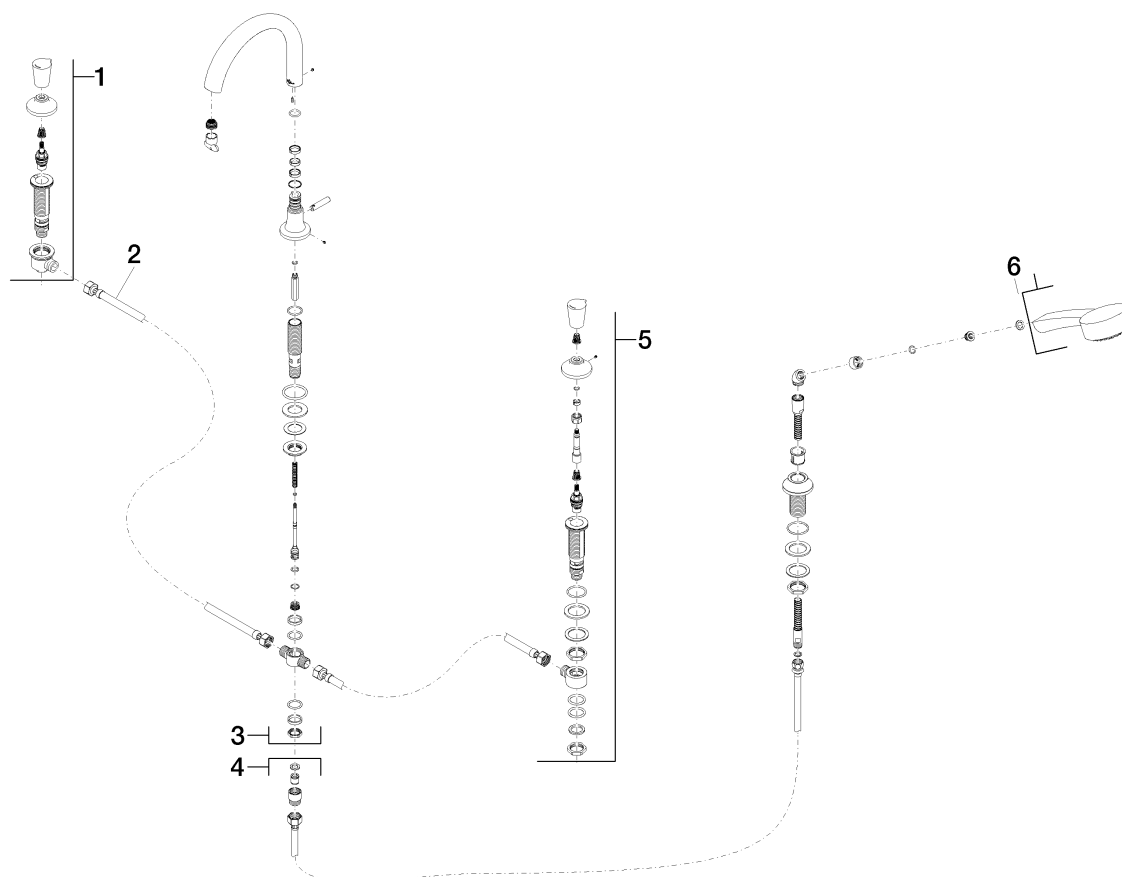

LaFleur Gruppo vasca verticale con doccetta 220mm

Numero articolo: 27512955

Vista esplosa

LaFleur Gruppo vasca verticale con doccetta 220mm

Numero articolo: 27512955

Quantitativo d'ordine

No.	Numero articolo	Denominazione	Quantità parti necessarie
1	20001955ff	parte laterale	1
2	1250297090	flessibile	2
3	13512955ff	bocca di erogazione	1
4	27703955ff	dotazione doccia	1
5	20000955ff	parte laterale	1
6	28002968ff	doccia	1

Diagramma di flusso