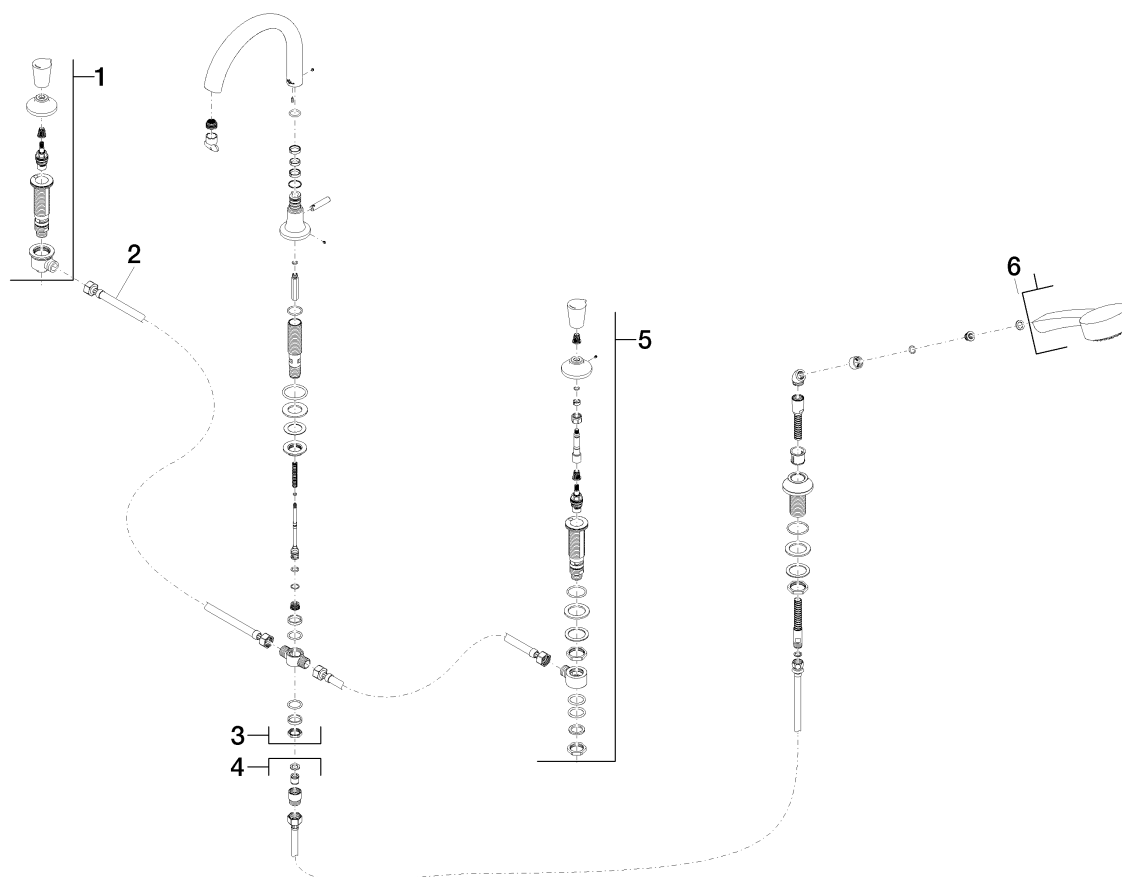

**Vista esplosa**

## LaFleur Gruppo vasca verticale con doccetta 220mm

Numero articolo: 27512955

### Quantitativo d'ordine

No.	Numero articolo	Denominazione	Quantità parti necessarie
1	20001955ff	parte laterale	1
2	1250297090	flessibile	2
3	13512955ff	bocca di erogazione	1
4	27703955ff	dotazione doccia	1
5	20000955ff	parte laterale	1
6	28002968ff	doccia	1