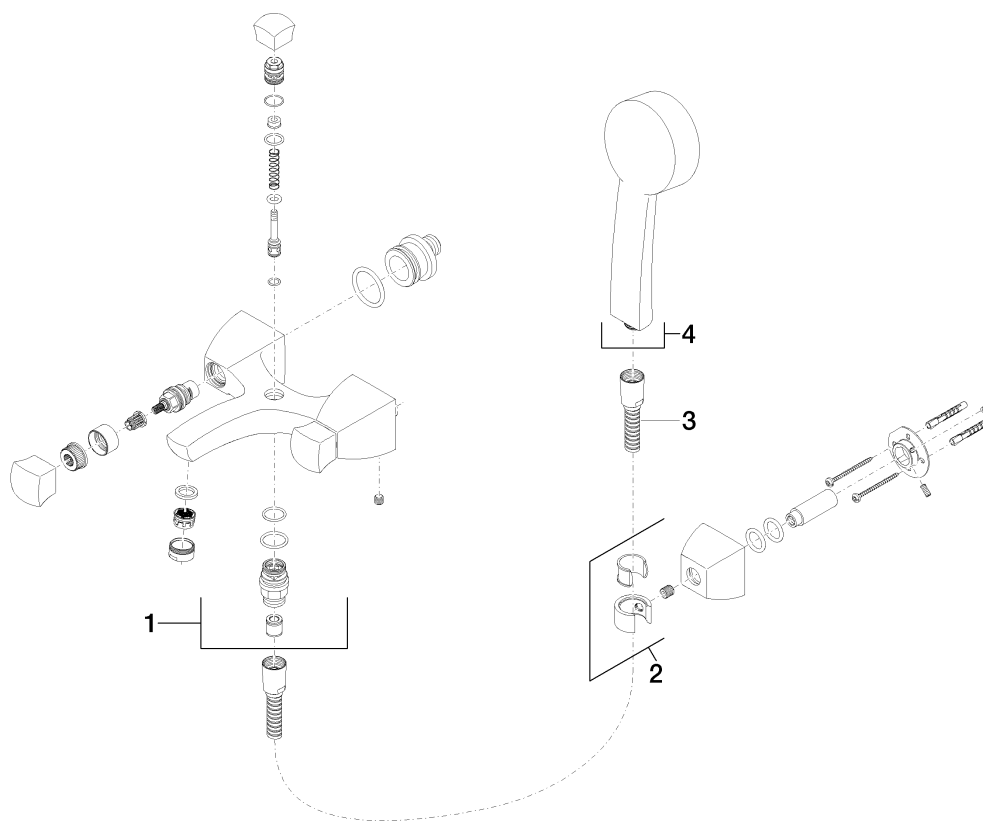

SQUARE Gruppo vasca esterno con doccetta

Numero articolo: 25133910

SQUARE Gruppo vasca esterno con doccetta

Numero articolo: 25133910

Vista esplosa

SQUARE Gruppo vasca esterno con doccetta

Numero articolo: 25133910

Quantitativo d'ordine

No.	Numero articolo	Denominazione	Quantità parti necessarie
1	25100910ff	dotazione doccia	1
2	28050910ff	sostegno	1
3	28104970ff	flessibile	1
4	28002968ff	doccia	1

Diagramma di flusso