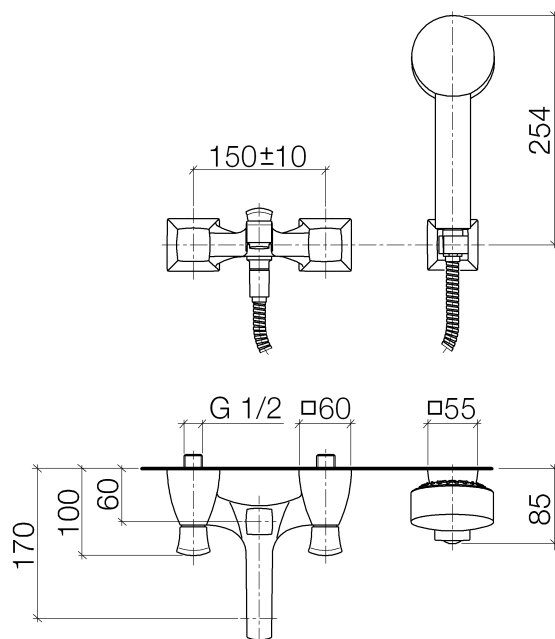

SQUARE Gruppo vasca esterno con doccetta

Numero articolo: 25133910

SQUARE Gruppo vasca esterno con doccetta

Numero articolo: 25133910

Vista esplosa

SQUARE Gruppo vasca esterno con doccetta

Numero articolo: 25133910

Quantitativo d'ordine

No.	Numero articolo	Denominazione	Quantità parti necessarie
1	25100910ff	dotazione doccia	1
2	28050910ff	sostegno	1
3	28104970ff	flessibile	1
4	28002968ff	doccia	1

Diagramma di flusso