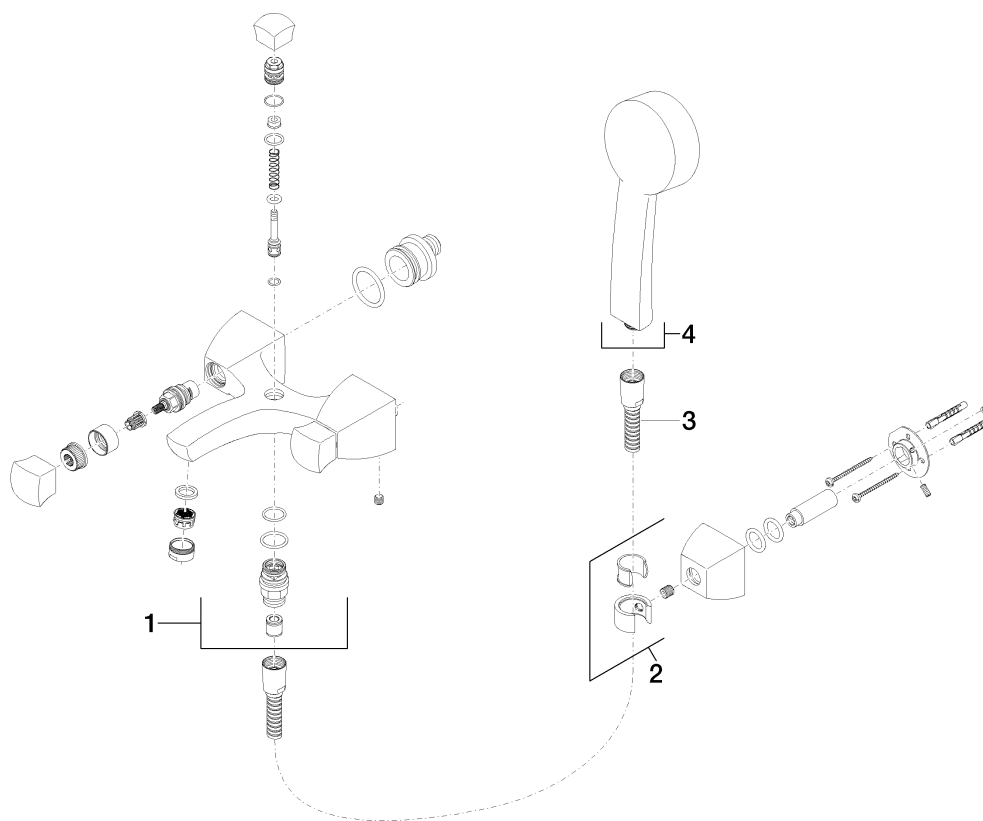

SQUARE Gruppo vasca esterno con doccetta

Numero articolo: 25133910

Vista esplosa

SQUARE Gruppo vasca esterno con doccetta

Numero articolo: 25133910

Quantitativo d'ordine

No.	Numero articolo	Denominazione	Quantità parti necessarie
1	25100910ff	dotazione doccia	1
2	28050910ff	sostegno	1
3	28104970ff	flessibile	1
4	28002968ff	doccia	1