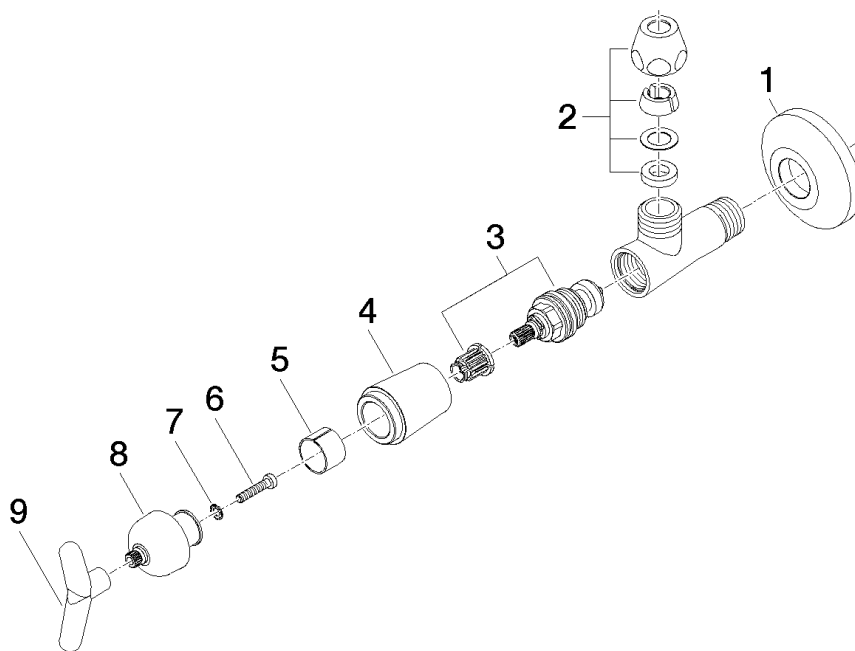

# SOURCE Rubinetto di chiusura a squadra 1/2"

Numero articolo: 22900940

## SOURCE Rubinetto di chiusura a squadra 1/2"

Numero articolo: 22900940

### Quantitativo d'ordine

No.	Numero articolo	Denominazione	Quantità parti necessarie
1	04270100600ff	rosetta	1
2	04233004000ff	giunto a vite	1
3	9090030230190	parte superiore	1
4	092102026ff	copertura	1
5	09184004190	bussola	1
6	09303007590	vite	1
7	09301102890	rondella	1
8	091212016ff	alloggio	1
9	092094001ff	manopola	1