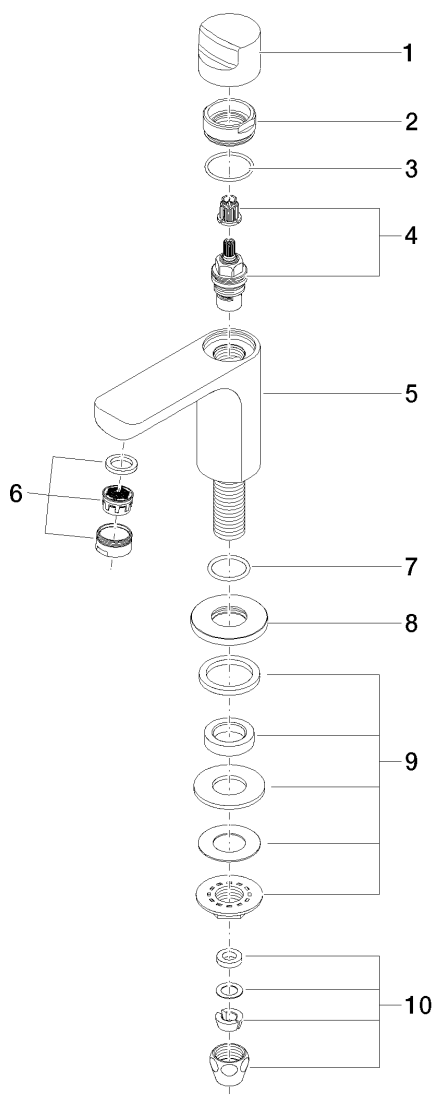

## CULT Rubinetto lavabo 95mm, 1/2" senza scarico

Numero articolo: 17500960

# CULT Rubinetto lavabo 95mm, 1/2" senza scarico

Numero articolo: 17500960

### Quantitativo d'ordine

No.	Numero articolo	Denominazione	Quantità parti necessarie
1	092096009ff	manopola	1
2	092102141ff	bussola	1
3	09141013790	guarnizione	1
4	9090031310090	parte superiore	1
5	09199602910ff	bocca di erogazione	1
6	90230111801ff	rompigetto	1
7	09141009390	guarnizione	1
8	092796004ff	rosetta	1
9	0423100108890	set di fissaggio	1
10	04233004000ff	giunto a vite	1