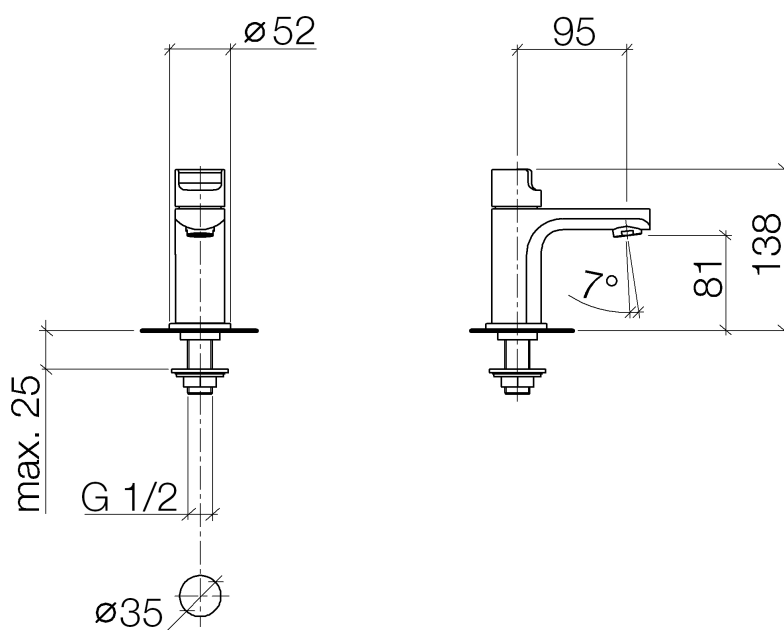

## CULT Rubinetto lavabo 95mm, 1/2" senza scarico

Numero articolo: 17500960

# CULT Rubinetto lavabo 95mm, 1/2" senza scarico

Numero articolo: 17500960

### Quantitativo d'ordine

No.	Numero articolo	Denominazione	Quantità parti necessarie
1	092096009ff	manopola	1
2	092102141ff	bussola	1
3	09141013790	guarnizione	1
4	9090031310090	parte superiore	1
5	09199602910ff	bocca di erogazione	1
6	90230111801ff	rompigetto	1
7	09141009390	guarnizione	1
8	092796004ff	rosetta	1
9	0423100108890	set di fissaggio	1
10	04233004000ff	giunto a vite	1