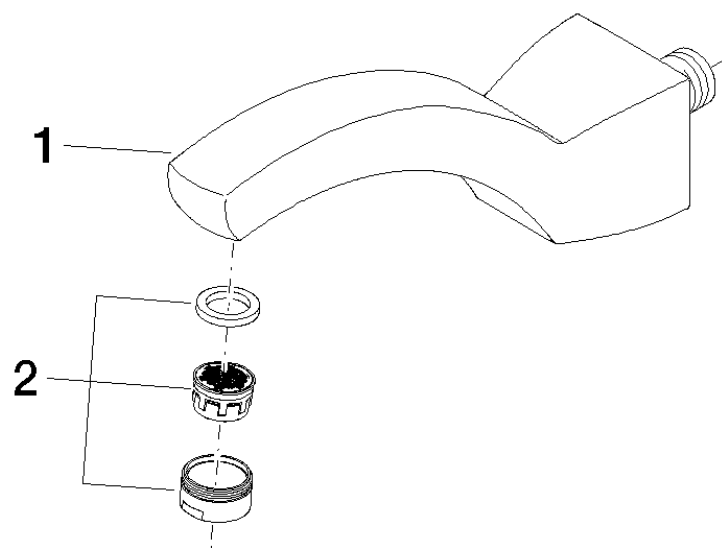

SQUARE Bocca vasca montaggio a muro 190mm,1/2"

Numero articolo: 13801910

Vista esplosa

SQUARE Bocca vasca montaggio a muro 190mm,1/2"

Numero articolo: 13801910

Quantitativo d'ordine

No.	Numero articolo	Denominazione	Quantità parti necessarie
1	09119109010ff	bocca di erogazione	1
2	90230111800ff	rompigetto	1