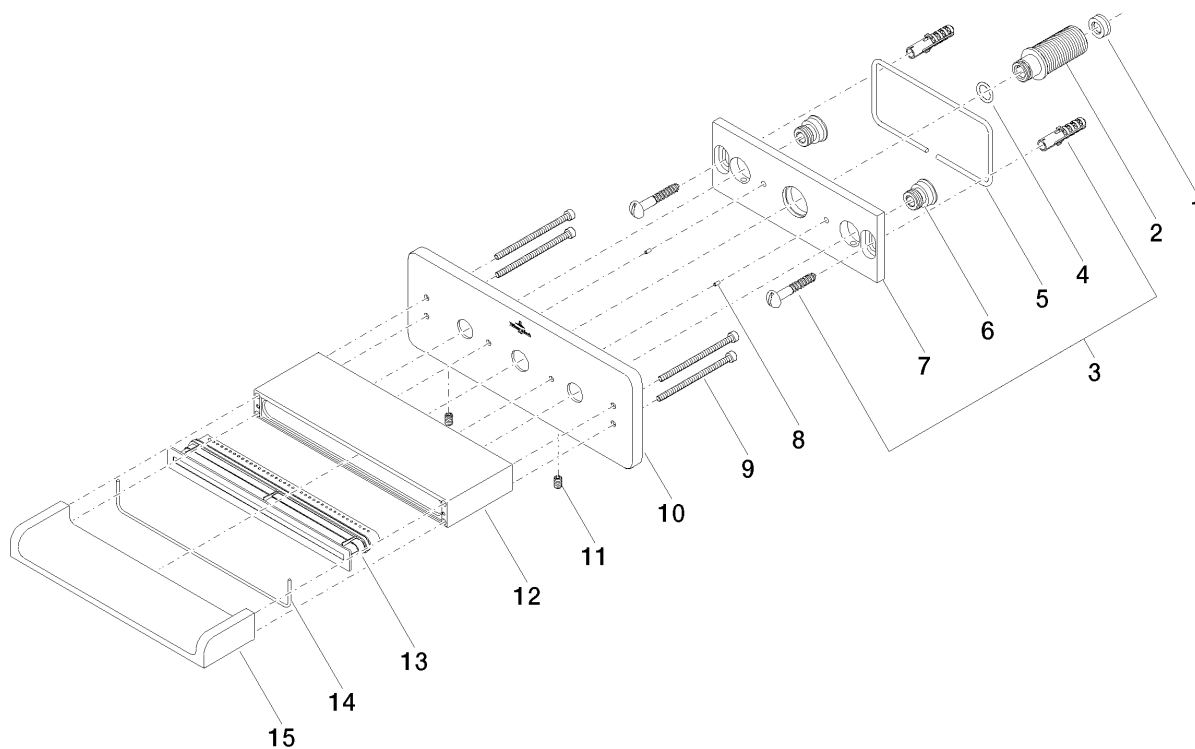

# Just Bocca vasca montaggio a muro 1/2"

Numero articolo: 13410965

## Just Bocca vasca montaggio a muro 1/2"

Numero articolo: 13410965

### Quantitativo d'ordine

No.	Numero articolo	Denominazione	Quantità parti necessarie
1	09230105790	limitatore di portata	1
2	09240501390	ugello	1
3	0430310240190	set di fissaggio	1
4	09141000390	guarnizione	1
5	09140312790	guarnizione	1
6	09240321490	ugello	2
7	09172019590	sostegno	1
8	09311107190	perno	2
9	09303008790	vite	4
10	092796014ff	rosetta	1
11	09311101090	perno	2
12	09119600620ff	bocca di erogazione	1
13	0429030590090	inserto	1
14	09140350490	guarnizione	1
15	09119600520ff	bocca di erogazione	1