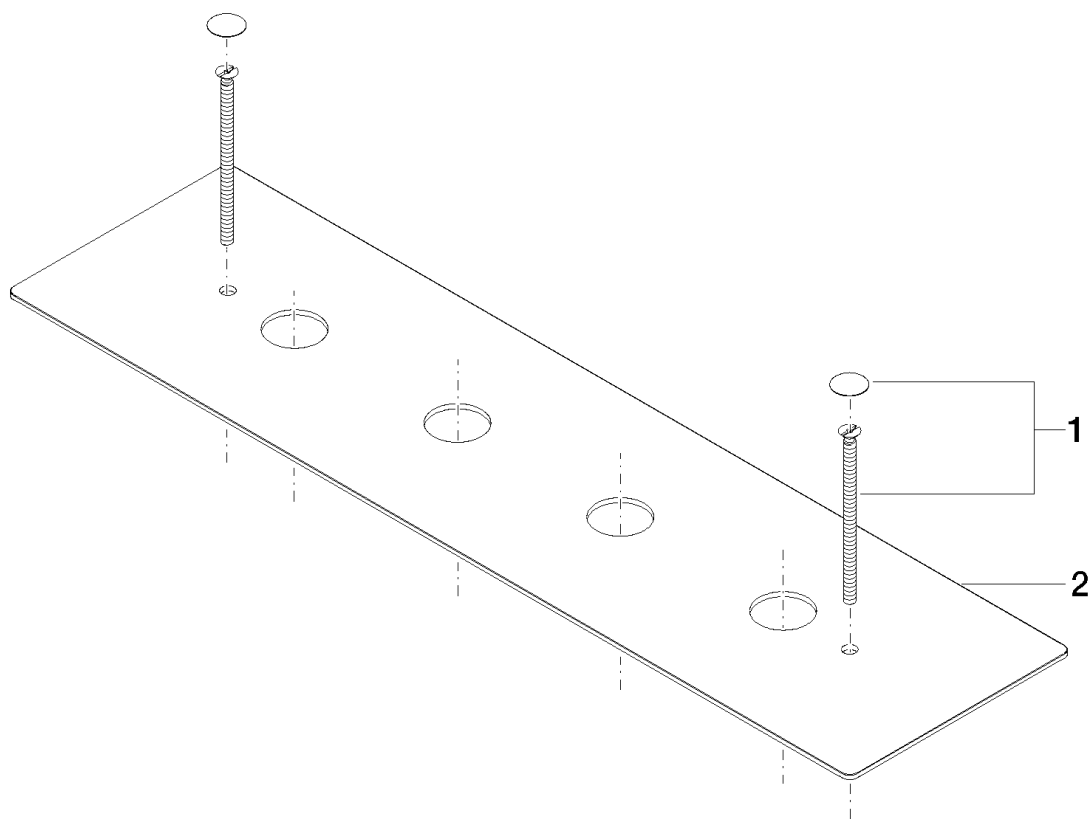

**Serienübergreifende Produkte Copertura in metallo 570 x 150mm**  
Numero articolo: 12638970

**Vista esplosa**

## Serienübergreifende Produkte Copertura in metallo 570 x 150mm

Numero articolo: 12638970

### Quantitativo d'ordine

No.	Numero articolo	Denominazione	Quantità parti necessarie
1	12800970ff	rosetta	1
2	092801014ff	copertura	1