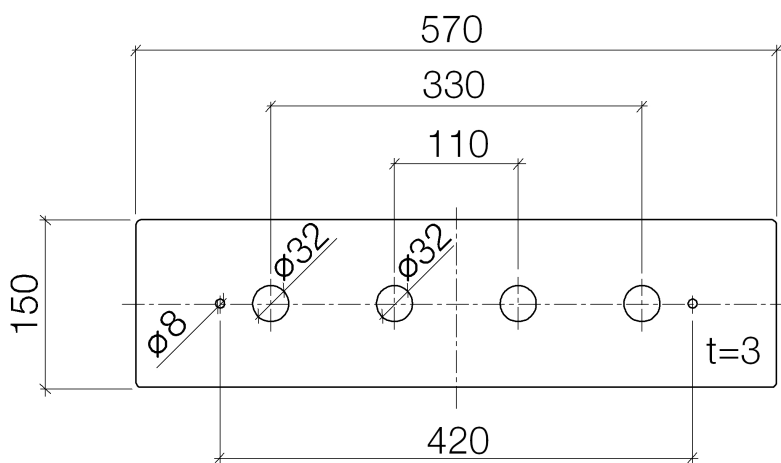

**Serienübergreifende Produkte Copertura in metallo 570 x 150mm**  
Numero articolo: 12638970

**Vista esplosa**

## Serienübergreifende Produkte Copertura in metallo 570 x 150mm

Numero articolo: 12638970

### Quantitativo d'ordine

No.	Numero articolo	Denominazione	Quantità parti necessarie
1	12800970ff	rosetta	1
2	092801014ff	copertura	1