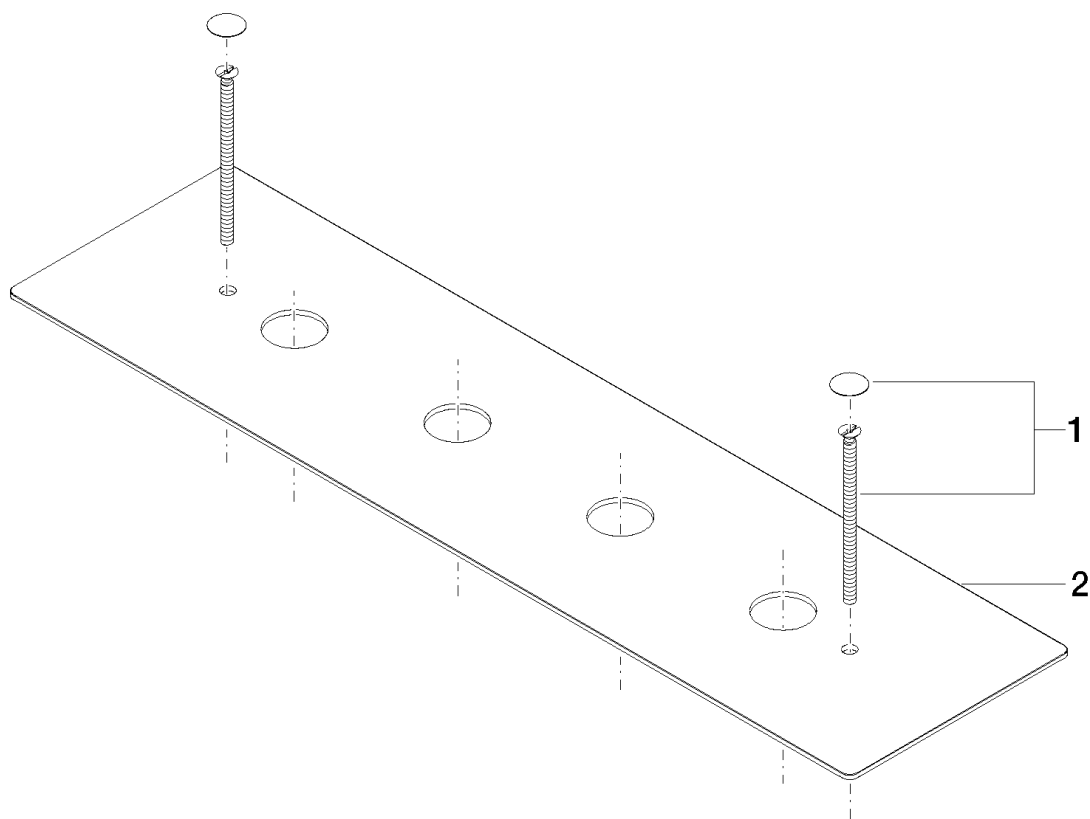

Vista esplosa

Serienübergreifende Produkte Copertura in metallo 570 x 150mm

Numero articolo: 12638970

Quantitativo d'ordine

No.	Numero articolo	Denominazione	Quantità parti necessarie
1	12800970ff	rosetta	1
2	092801014ff	copertura	1