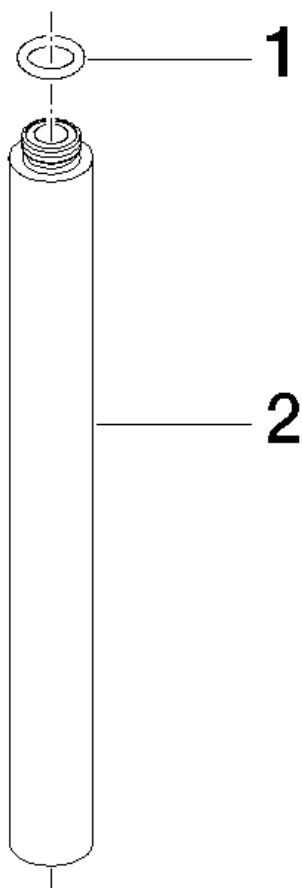

Vista esplosa

Serienübergreifende Produkte Prolunga per doccia verticale

Numero articolo: 12120970

Quantitativo d'ordine

No.	Numero articolo	Denominazione	Quantità parti necessarie
1	09141001190	guarnizione	1
2	092404180ff	prolunga	1