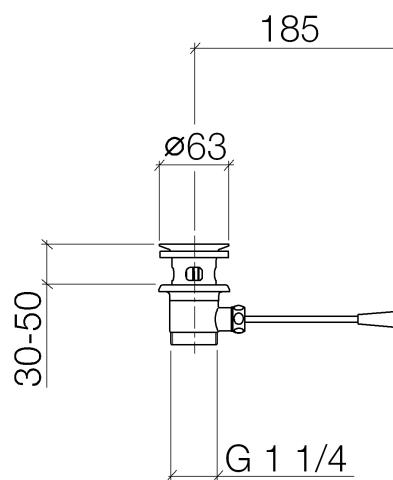

### Specifiche di prodotto

- lunghezza leva a ginocchio 185 mm

**Solamente per lavabo con troppopieno.**

### Superfici

- cromato 10300970-00
- platinato opaco 10300970-06

**Vista esplosa**

**Quantitativo d'ordine**

<b>No.</b>	<b>Numero articolo</b>	<b>Denominazione</b>	<b>Quantità parti necessarie</b>
<b>1</b>	90110102600ff	tazza	1
<b>2</b>	04312001600ff	tappo	1
<b>3</b>	0428100260090	accessori	1
<b>4</b>	09140302590	guarnizione	1
<b>5</b>	091101023ff	tazza	1
<b>6</b>	09140504090	guarnizione	1
<b>7</b>	093109055ff	astina	1
<b>8</b>	09301104990	rondella	1
<b>9</b>	092330003ff	dado	1
<b>10</b>	092001040ff	manopola	1