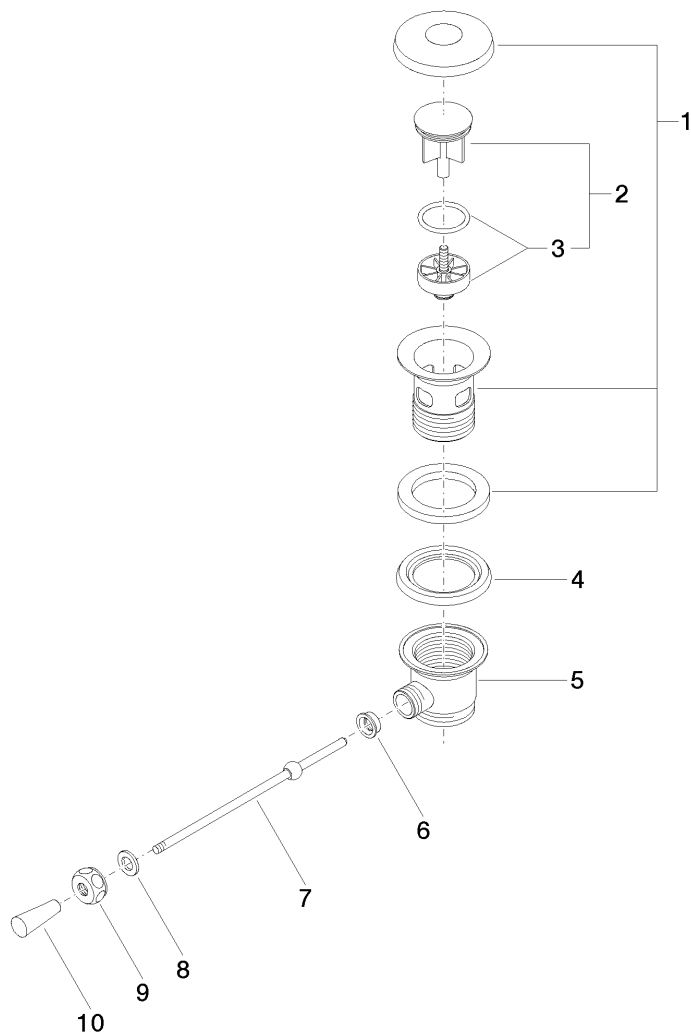

### Specifiche di prodotto

- lunghezza leva a ginocchio 185 mm

**Solamente per lavabo con troppopieno.**

### Superfici

- cromato 10300970-00
- platinato opaco 10300970-06

**Vista esplosa**

**Quantitativo d'ordine**

<b>No.</b>	<b>Numero articolo</b>	<b>Denominazione</b>	<b>Quantità parti necessarie</b>
<b>1</b>	90110102600ff	tazza	1
<b>2</b>	04312001600ff	tappo	1
<b>3</b>	0428100260090	accessori	1
<b>4</b>	09140302590	guarnizione	1
<b>5</b>	091101023ff	tazza	1
<b>6</b>	09140504090	guarnizione	1
<b>7</b>	093109055ff	astina	1
<b>8</b>	09301104990	rondella	1
<b>9</b>	092330003ff	dado	1
<b>10</b>	092001040ff	manopola	1