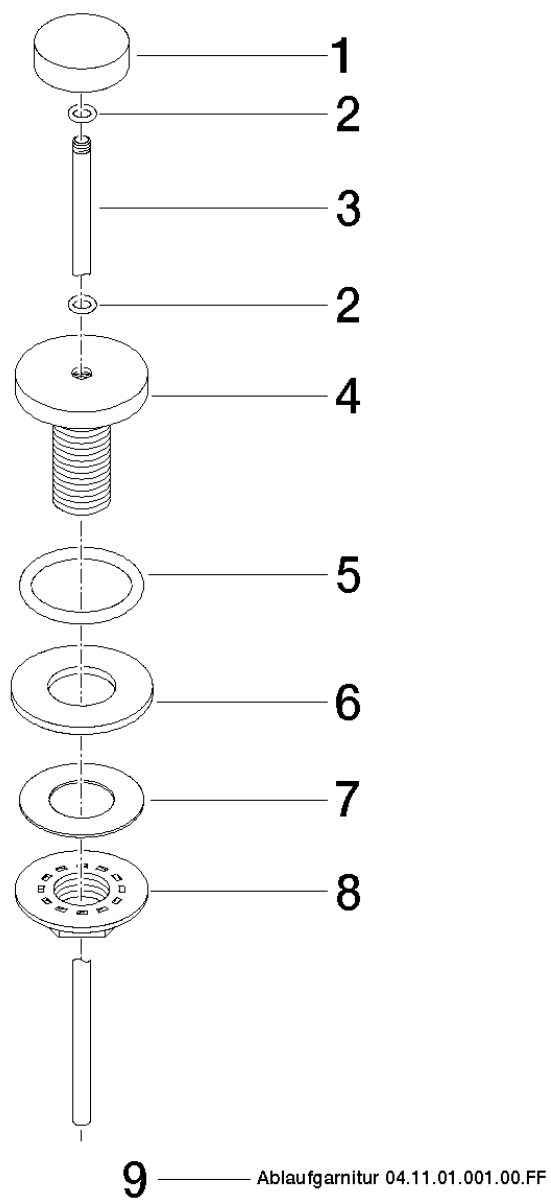

Specifiche di prodotto

Solamente per lavabo con troppopieno.

Superfici

- cromato 10200970-00
- platinato opaco 10200970-06
- 10200970-99

Vista esplosa

Quantitativo d'ordine

No.	Numero articolo	Denominazione	Quantità parti necessarie
1	092133001ff	manopola	1
2	09141000790	guarnizione	2
3	093109004ff	astina	1
4	091840022ff	bussola	1
5	09141009590	guarnizione	1
6	09140501290	guarnizione	1
7	09144000190	guarnizione	1
8	09231001090	dado	1
9	04110100100ff	scarico	1