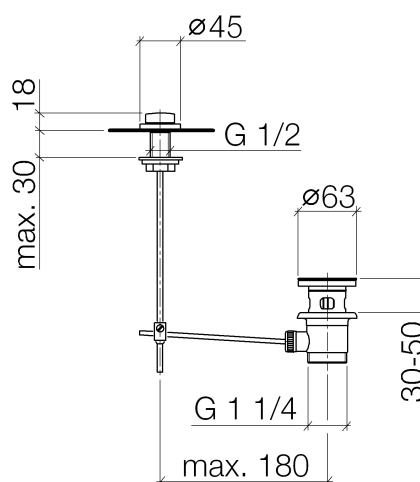

Specifiche di prodotto

Solamente per lavabo con troppopieno.

Superfici

- cromato 10200970-00
- platinato opaco 10200970-06
- 10200970-99

Vista esplosa

Quantitativo d'ordine

No.	Numero articolo	Denominazione	Quantità parti necessarie
1	092133001ff	manopola	1
2	09141000790	guarnizione	2
3	093109004ff	astina	1
4	091840022ff	bussola	1
5	09141009590	guarnizione	1
6	09140501290	guarnizione	1
7	09144000190	guarnizione	1
8	09231001090	dado	1
9	04110100100ff	scarico	1